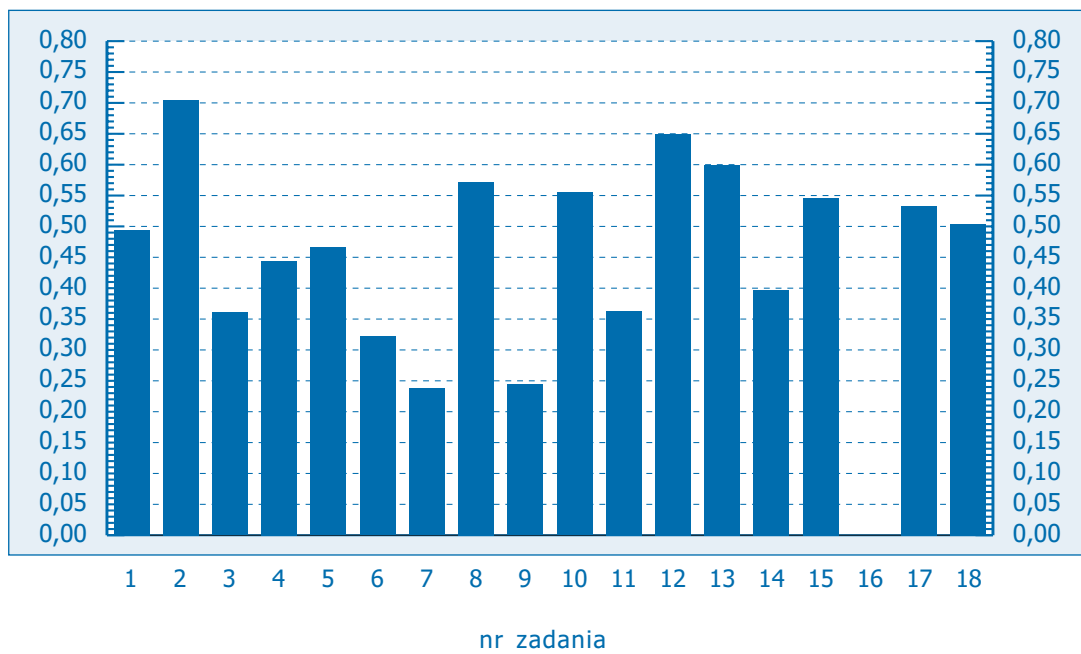

Klasówka po gimnazjum, Edycja 2004

HISTORIA

wersja a

Załączniki do raportu – wyniki wojewódzkie:

dolnośląskie
kujawsko-pomorskie
lubelskie
lubuskie
łódzkie
małopolskie
mazowieckie
podkarpackie
podlaskie
pomorskie
śląskie
warmińsko-mazurskie
wielkopolskie
zachodniopomorskie

str. 2
str. 3
str. 4
str. 5
str. 6
str. 7
str. 8
str. 9
str. 10
str. 11
str. 12
str. 13
str. 14
str. 15

Klasówka po gimnazjum, woj. dolnośląskie

Klasówka po gimnazjum, woj. kujawsko-pomorskie

Klasówka po gimnazjum, woj. lubelskie

Klasówka po gimnazjum, woj. lubuskie

Klasówka po gimnazjum, woj. łódzkie

Klasówka po gimnazjum, woj. małopolskie

Klasówka po gimnazjum, woj. mazowieckie

Klasówka po gimnazjum, woj. podkarpackie

Klasówka po gimnazjum, woj. podlaskie