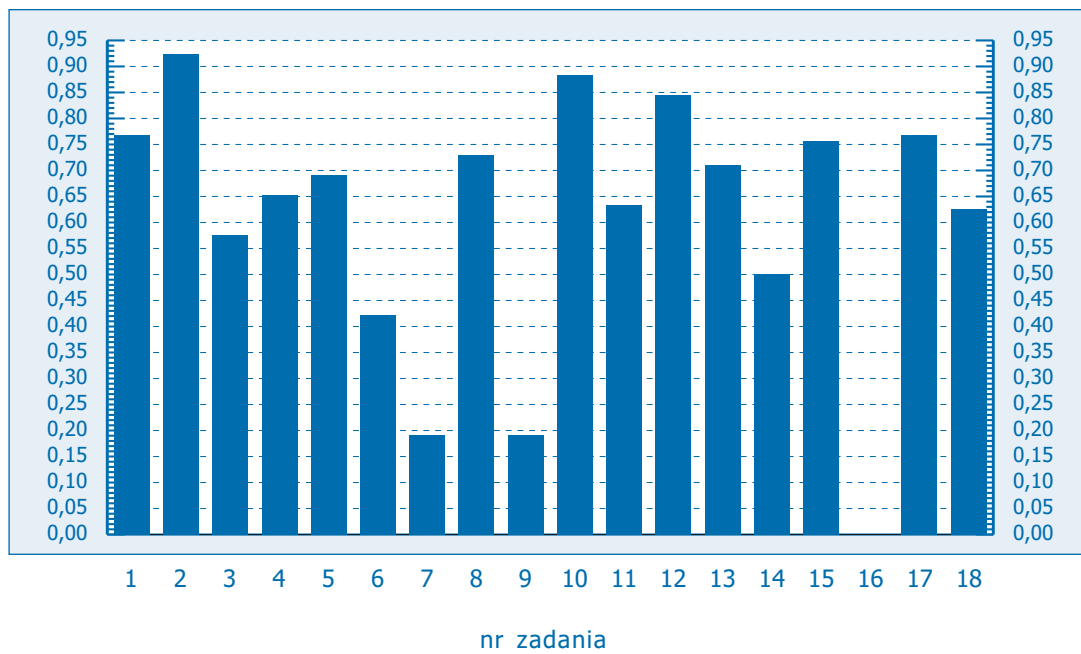

Klasówka po gimnazjum, Edycja 2004

HISTORIA

wersja a

Załączniki do raportu – wyniki wojewódzkie:

dolnośląskie
kujawsko-pomorskie
lubelskie
lubuskie
łódzkie
małopolskie
mazowieckie
podkarpackie
podlaskie
pomorskie
śląskie
warmińsko-mazurskie
wielkopolskie
zachodniopomorskie

str. 2
str. 3
str. 4
str. 5
str. 6
str. 7
str. 8
str. 9
str. 10
str. 11
str. 12
str. 13
str. 14
str. 15

Klasówka po gimnazjum, woj. dolnośląskie

Klasówka po gimnazjum, woj. kujawsko-pomorskie

Klasówka po gimnazjum, woj. lubelskie

Klasówka po gimnazjum, woj. lubuskie

Klasówka po gimnazjum, woj. łódzkie

Klasówka po gimnazjum, woj. małopolskie

Klasówka po gimnazjum, woj. mazowieckie

Klasówka po gimnazjum, woj. podkarpackie

Klasówka po gimnazjum, woj. podlaskie