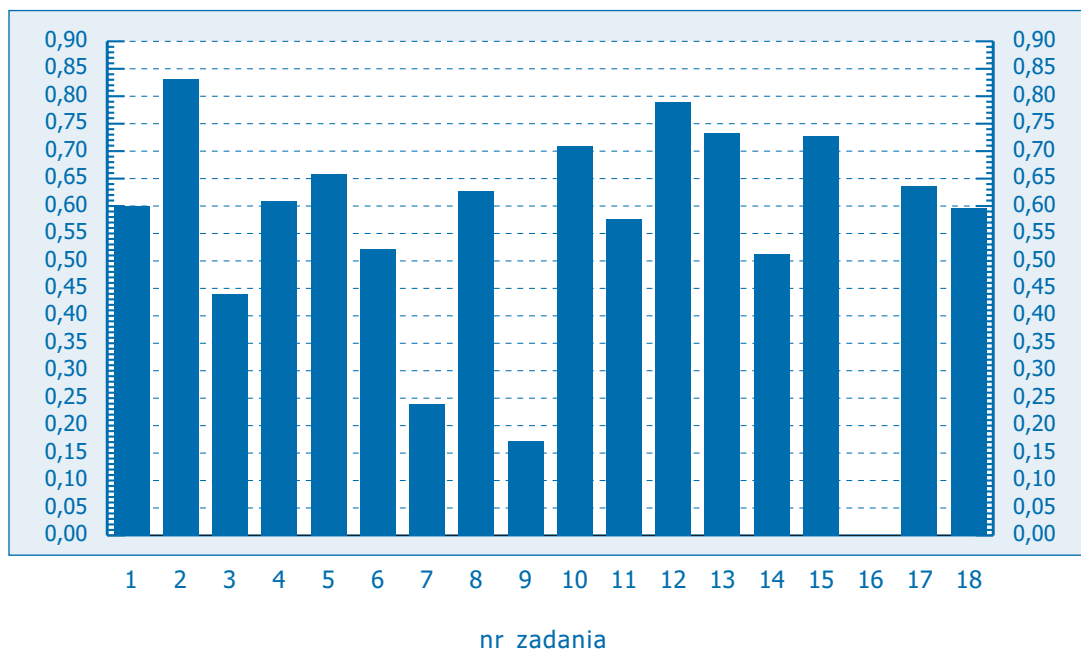

Klasówka po gimnazjum, Edycja 2004

HISTORIA

wersja a

Załączniki do raportu – wyniki wojewódzkie:

dolnośląskie
kujawsko-pomorskie
lubelskie
lubuskie
łódzkie
małopolskie
mazowieckie
podkarpackie
podlaskie
pomorskie
śląskie
warmińsko-mazurskie
wielkopolskie
zachodniopomorskie

str. 2
str. 3
str. 4
str. 5
str. 6
str. 7
str. 8
str. 9
str. 10
str. 11
str. 12
str. 13
str. 14
str. 15

Klasówka po gimnazjum, woj. dolnośląskie

Klasówka po gimnazjum, woj. kujawsko-pomorskie

Klasówka po gimnazjum, woj. lubelskie

Klasówka po gimnazjum, woj. lubuskie

Klasówka po gimnazjum, woj. łódzkie

Klasówka po gimnazjum, woj. małopolskie

Klasówka po gimnazjum, woj. mazowieckie

Klasówka po gimnazjum, woj. podkarpackie

Klasówka po gimnazjum, woj. podlaskie