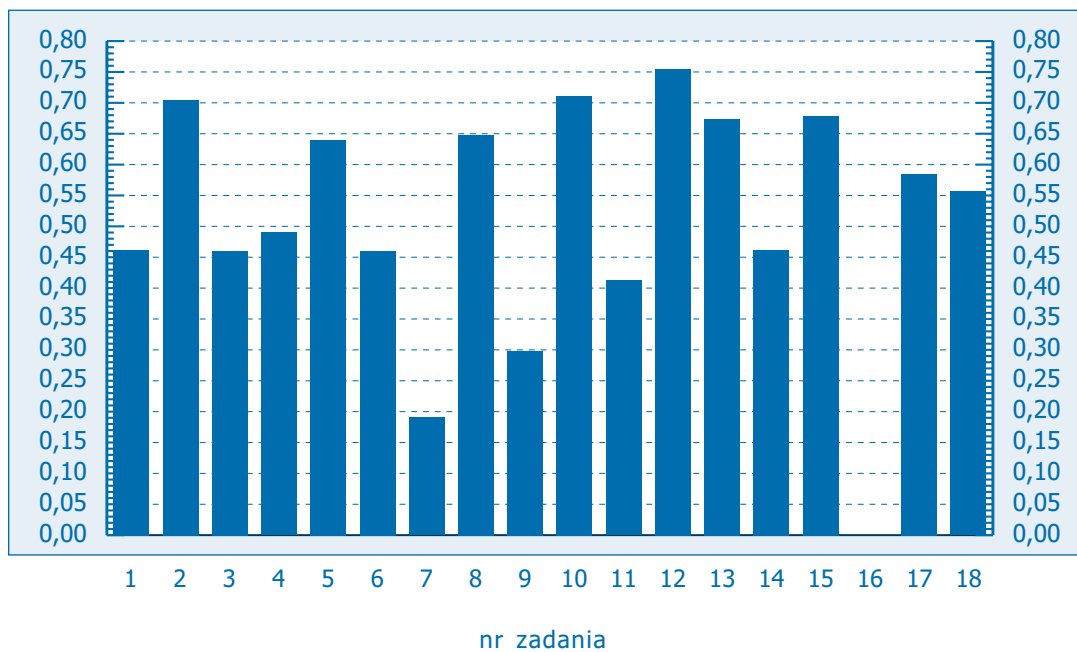

Klasówka po gimnazjum, Edycja 2004

HISTORIA

wersja a

Załączniki do raportu – wyniki wojewódzkie:

dolnośląskie
kujawsko-pomorskie
lubelskie
lubuskie
łódzkie
małopolskie
mazowieckie
podkarpackie
podlaskie
pomorskie
śląskie
warmińsko-mazurskie
wielkopolskie
zachodniopomorskie

str. 2
str. 3
str. 4
str. 5
str. 6
str. 7
str. 8
str. 9
str. 10
str. 11
str. 12
str. 13
str. 14
str. 15

Klasówka po gimnazjum, woj. dolnośląskie

Klasówka po gimnazjum, woj. kujawsko-pomorskie

Klasówka po gimnazjum, woj. lubelskie