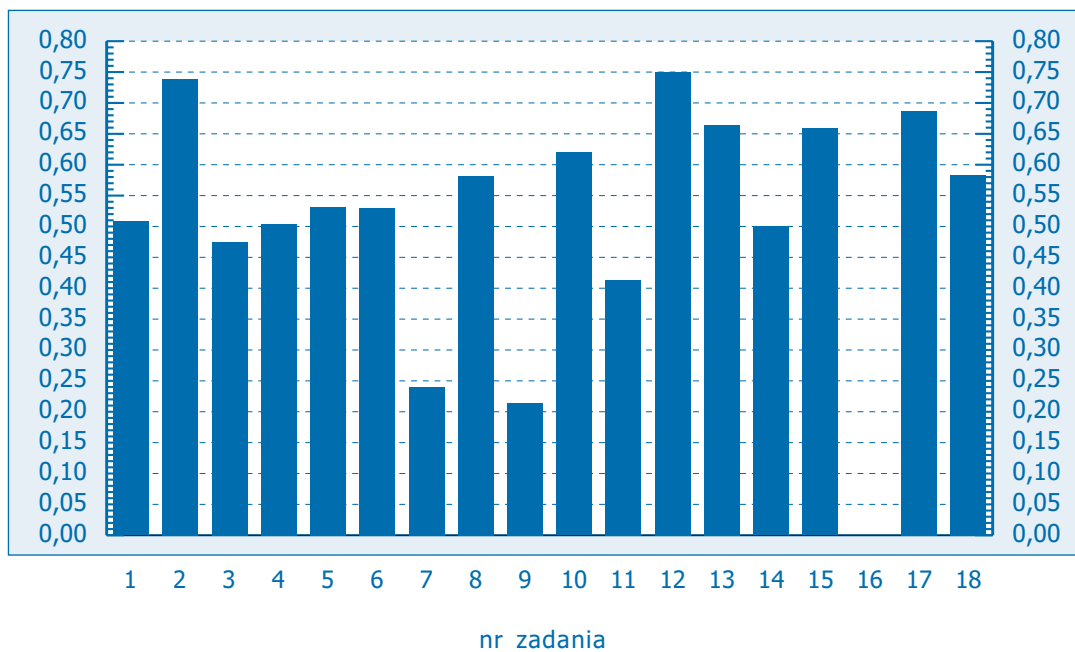

Klasówka po gimnazjum, Edycja 2004

HISTORIA

wersja a

Załączniki do raportu – wyniki wojewódzkie:

dolnośląskie
kujawsko-pomorskie
lubelskie
lubuskie
łódzkie
małopolskie
mazowieckie
podkarpackie
podlaskie
pomorskie
śląskie
warmińsko-mazurskie
wielkopolskie
zachodniopomorskie

str. 2
str. 3
str. 4
str. 5
str. 6
str. 7
str. 8
str. 9
str. 10
str. 11
str. 12
str. 13
str. 14
str. 15

Klasówka po gimnazjum, woj. dolnośląskie

Klasówka po gimnazjum, woj. kujawsko-pomorskie

Klasówka po gimnazjum, woj. lubelskie