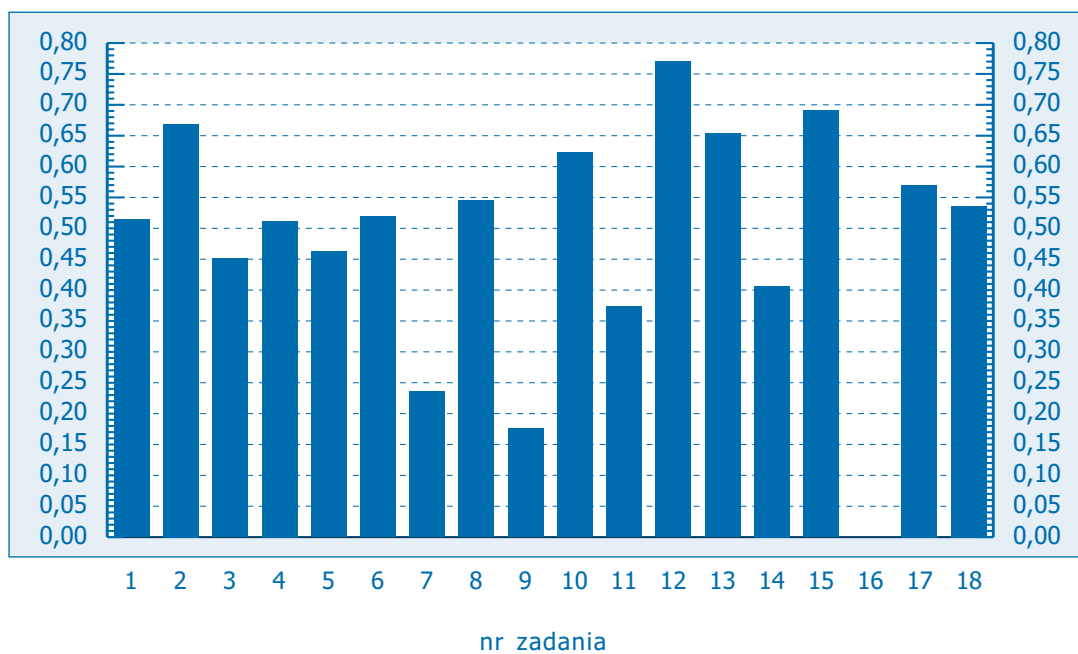

Klasówka po gimnazjum, Edycja 2004

HISTORIA

wersja a

Załączniki do raportu – wyniki wojewódzkie:

dolnośląskie
kujawsko-pomorskie
lubelskie
lubuskie
łódzkie
małopolskie
mazowieckie
podkarpackie
podlaskie
pomorskie
śląskie
warmińsko-mazurskie
wielkopolskie
zachodniopomorskie

str. 2
str. 3
str. 4
str. 5
str. 6
str. 7
str. 8
str. 9
str. 10
str. 11
str. 12
str. 13
str. 14
str. 15

Klasówka po gimnazjum, woj. dolnośląskie

Klasówka po gimnazjum, woj. kujawsko-pomorskie

Klasówka po gimnazjum, woj. lubelskie

Klasówka po gimnazjum, woj. lubuskie

Klasówka po gimnazjum, woj. łódzkie

Klasówka po gimnazjum, woj. małopolskie

Klasówka po gimnazjum, woj. mazowieckie

Klasówka po gimnazjum, woj. podkarpackie

Klasówka po gimnazjum, woj. podlaskie