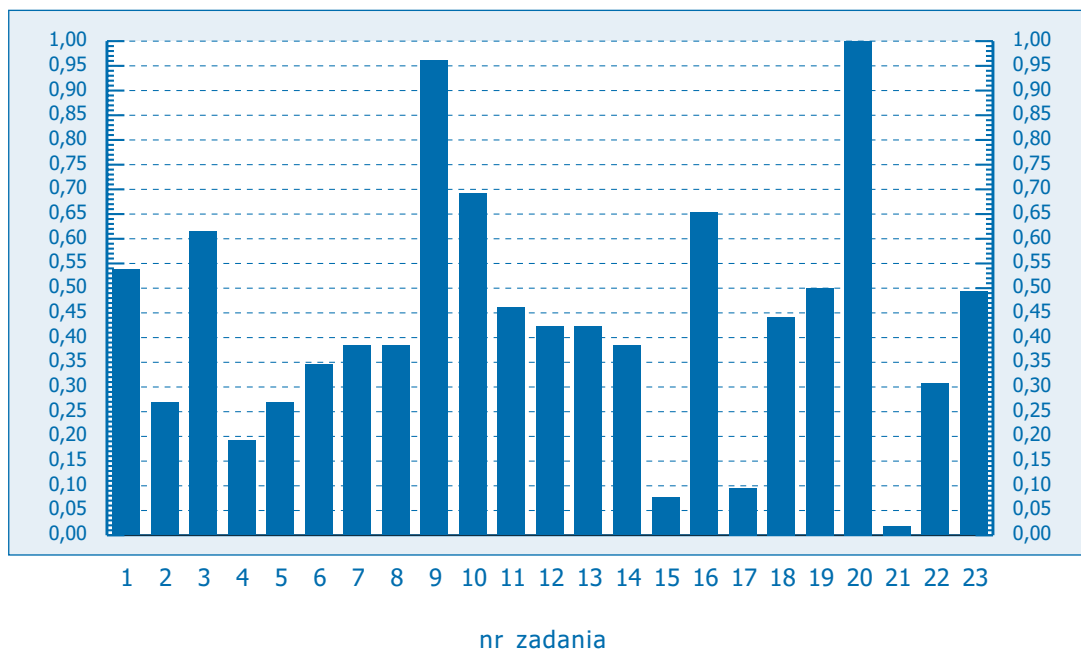

***Klasówka po gimnazjum, Edycja 2004***

**JĘZYK POLSKI**

**wersja a**

Załączniki do raportu – wyniki wojewódzkie:

dolnośląskie	str. 2
kujawsko-pomorskie	str. 3
lubelskie	str. 4
lubuskie	str. 5
łódzkie	str. 6
małopolskie	str. 7
mazowieckie	str. 8
opolskie	str. 9
podkarpackie	str. 10
pomorskie	str. 11
śląskie	str. 12
świętokrzyskie	str. 13
warmińsko-mazurskie	str. 14
wielkopolskie	str. 15
zachodniopomorskie	str. 16

*Klasówka po gimnazjum, woj. dolnośląskie*

*Klasówka po gimnazjum, woj. kujawsko-pomorskie*

*Klasówka po gimnazjum, woj. lubelskie*

*Klasówka po gimnazjum, woj. lubuskie*

*Klasówka po gimnazjum, woj. łódzkie*