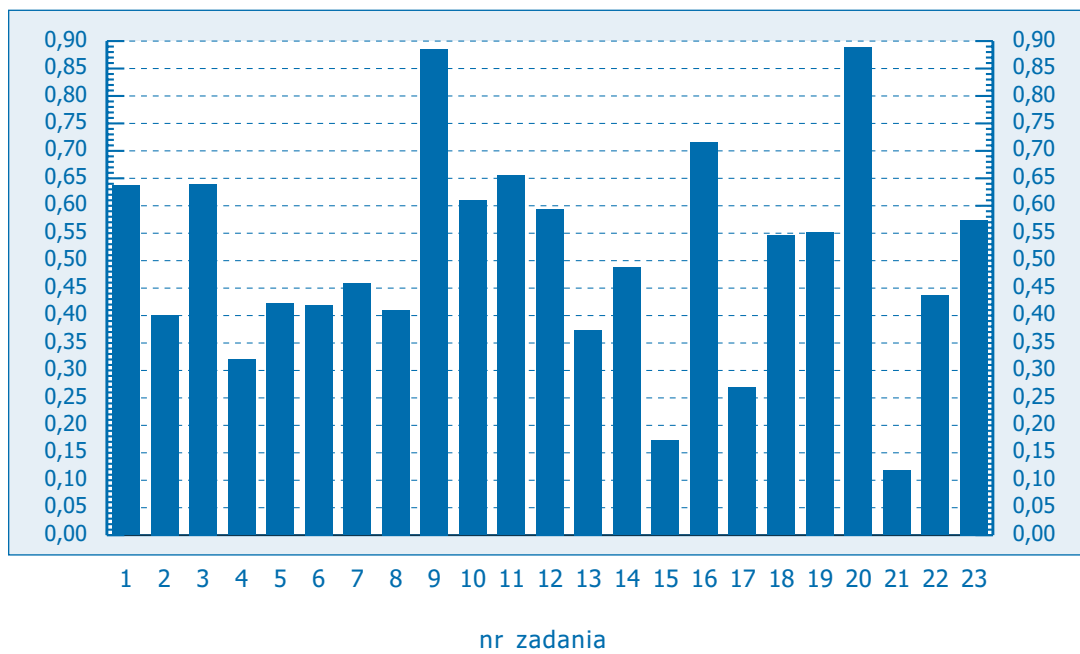

***Klasówka po gimnazjum, Edycja 2004***

**JĘZYK POLSKI**

**wersja a**

Załączniki do raportu – wyniki wojewódzkie:

dolnośląskie	str. 2
kujawsko-pomorskie	str. 3
lubelskie	str. 4
lubuskie	str. 5
łódzkie	str. 6
małopolskie	str. 7
mazowieckie	str. 8
opolskie	str. 9
podkarpackie	str. 10
pomorskie	str. 11
śląskie	str. 12
świętokrzyskie	str. 13
warmińsko-mazurskie	str. 14
wielkopolskie	str. 15
zachodniopomorskie	str. 16

*Klasówka po gimnazjum, woj. dolnośląskie*

*Klasówka po gimnazjum, woj. kujawsko-pomorskie*

*Klasówka po gimnazjum, woj. lubelskie*

*Klasówka po gimnazjum, woj. lubuskie*

*Klasówka po gimnazjum, woj. łódzkie*