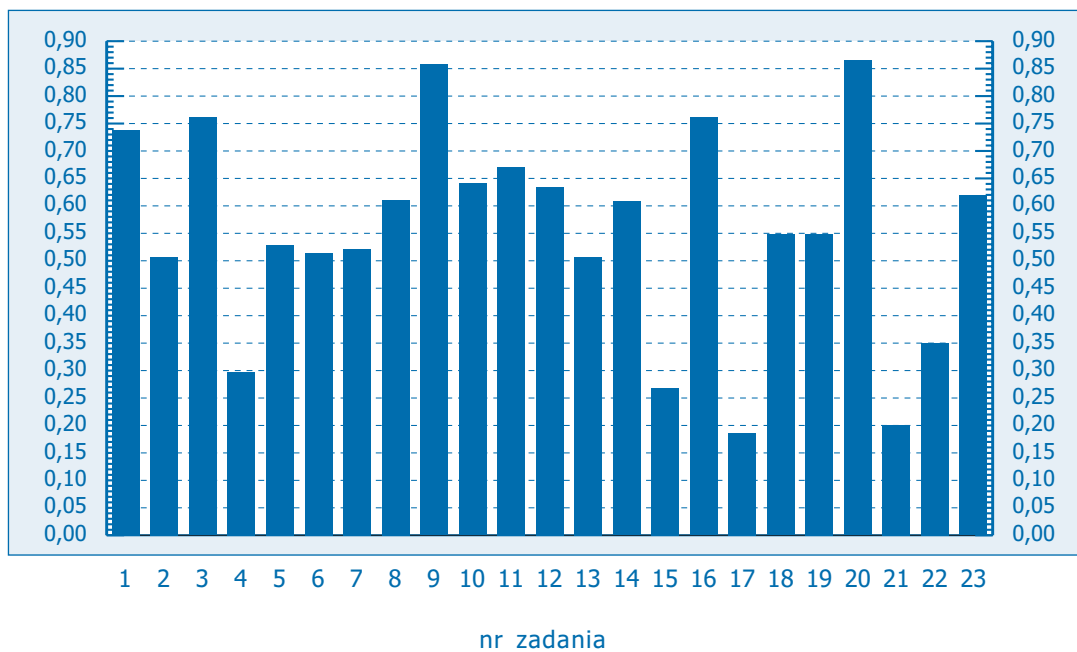

***Klasówka po gimnazjum, Edycja 2004***

**JĘZYK POLSKI**

**wersja a**

Załączniki do raportu – wyniki wojewódzkie:

dolnośląskie	str. 2
kujawsko-pomorskie	str. 3
lubelskie	str. 4
lubuskie	str. 5
łódzkie	str. 6
małopolskie	str. 7
mazowieckie	str. 8
opolskie	str. 9
podkarpackie	str. 10
pomorskie	str. 11
śląskie	str. 12
świętokrzyskie	str. 13
warmińsko-mazurskie	str. 14
wielkopolskie	str. 15
zachodniopomorskie	str. 16

*Klasówka po gimnazjum, woj. dolnośląskie*

*Klasówka po gimnazjum, woj. kujawsko-pomorskie*

*Klasówka po gimnazjum, woj. lubelskie*

*Klasówka po gimnazjum, woj. lubuskie*

*Klasówka po gimnazjum, woj. łódzkie*