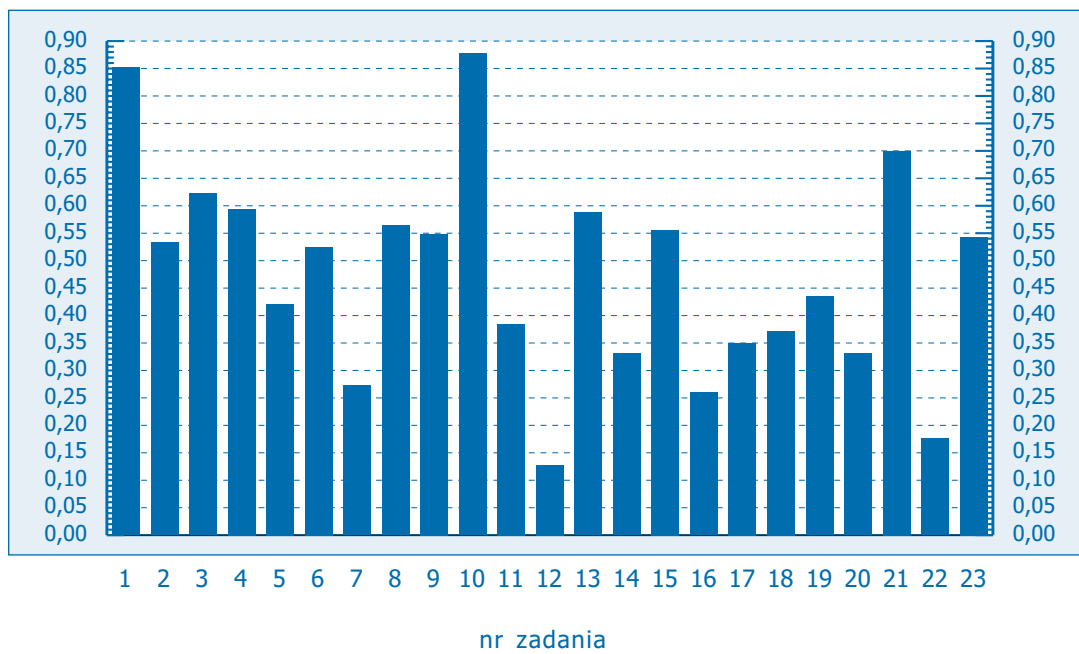

Klasówka po gimnazjum, Edycja 2004

JĘZYK POLSKI

wersja b

Załączniki do raportu – wyniki wojewódzkie:

dolnośląskie	str. 2
kujawsko-pomorskie	str. 3
lubelskie	str. 4
lubuskie	str. 5
łódzkie	str. 6
małopolskie	str. 7
mazowieckie	str. 8
opolskie	str. 9
podkarpackie	str. 10
pomorskie	str. 11
śląskie	str. 12
świętokrzyskie	str. 13
warmińsko-mazurskie	str. 14
wielkopolskie	str. 15
zachodniopomorskie	str. 16

Klasówka po gimnazjum, woj. dolnośląskie

Klasówka po gimnazjum, woj. kujawsko-pomorskie

Klasówka po gimnazjum, woj. lubelskie

Klasówka po gimnazjum, woj. lubuskie

Klasówka po gimnazjum, woj. łódzkie

Klasówka po gimnazjum, woj. małopolskie