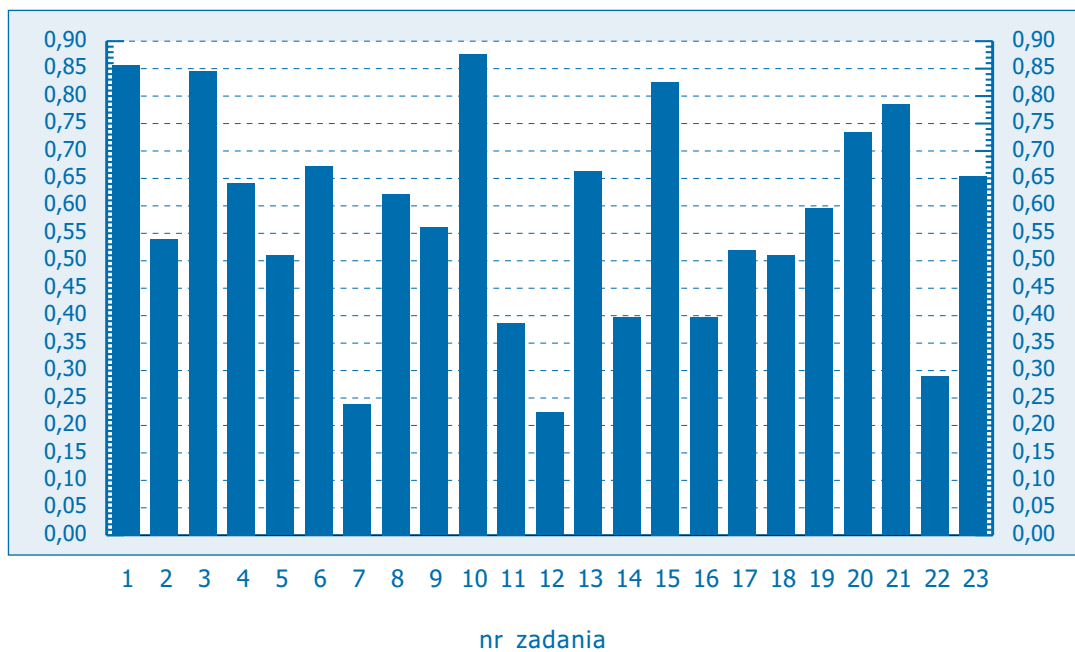

Klasówka po gimnazjum, Edycja 2004

JĘZYK POLSKI

wersja b

Załączniki do raportu – wyniki wojewódzkie:

dolnośląskie	str. 2
kujawsko-pomorskie	str. 3
lubelskie	str. 4
lubuskie	str. 5
łódzkie	str. 6
małopolskie	str. 7
mazowieckie	str. 8
opolskie	str. 9
podkarpackie	str. 10
pomorskie	str. 11
śląskie	str. 12
świętokrzyskie	str. 13
warmińsko-mazurskie	str. 14
wielkopolskie	str. 15
zachodniopomorskie	str. 16

Klasówka po gimnazjum, woj. dolnośląskie

Klasówka po gimnazjum, woj. kujawsko-pomorskie

Klasówka po gimnazjum, woj. lubelskie

Klasówka po gimnazjum, woj. lubuskie

Klasówka po gimnazjum, woj. łódzkie

Klasówka po gimnazjum, woj. małopolskie