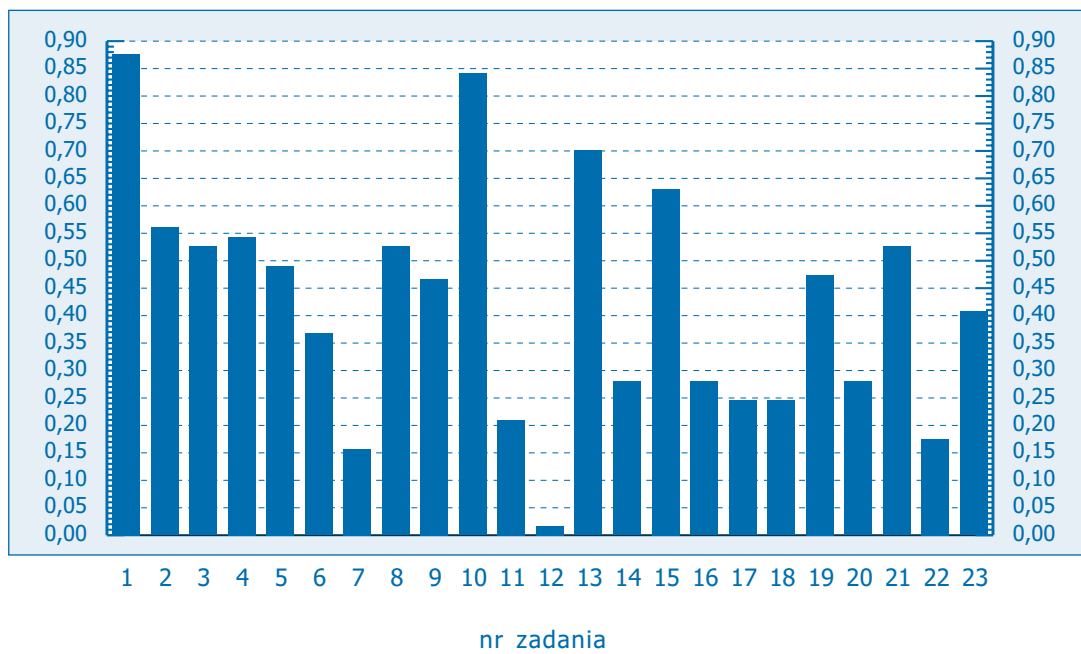

Klasówka po gimnazjum, Edycja 2004

JĘZYK POLSKI

wersja b

Załączniki do raportu – wyniki wojewódzkie:

dolnośląskie	str. 2
kujawsko-pomorskie	str. 3
lubelskie	str. 4
lubuskie	str. 5
łódzkie	str. 6
małopolskie	str. 7
mazowieckie	str. 8
opolskie	str. 9
podkarpackie	str. 10
pomorskie	str. 11
śląskie	str. 12
świętokrzyskie	str. 13
warmińsko-mazurskie	str. 14
wielkopolskie	str. 15
zachodniopomorskie	str. 16

Klasówka po gimnazjum, woj. dolnośląskie

Klasówka po gimnazjum, woj. kujawsko-pomorskie

Klasówka po gimnazjum, woj. lubelskie

Klasówka po gimnazjum, woj. lubuskie

Klasówka po gimnazjum, woj. łódzkie

Klasówka po gimnazjum, woj. małopolskie