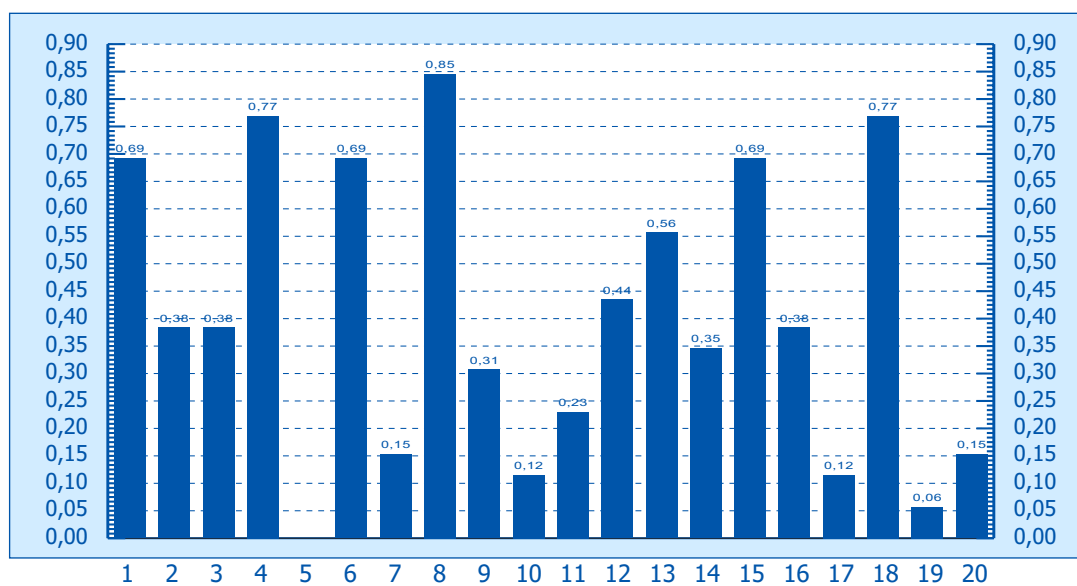

Załączniki

Klasówka po gimnazjum: historia – **wyniki wojewódzkie:**

dolnośląskie	str. 2
kujawsko-pomorskie	str. 3
lubuskie	str. 4
łódzkie	str. 5
małopolskie	str. 6
mazowieckie	str. 7
podkarpackie	str. 8
podlaskie	str. 9
pomorskie	str. 10
śląskie	str. 11
warmińsko-mazurskie	str. 12
wielkopolskie	str. 13
zachodniopomorskie	str. 14

Klasówka po gimnazjum, woj. dolnośląskie A

Klasówka po gimnazjum, woj. dolnośląskie B

Klasówka po gimnazjum, woj. kujawsko-pomorskie A

Klasówka po gimnazjum, woj. kujawsko-pomorskie B

Klasówka po gimnazjum, woj. lubuskie A

nr zadania

Klasówka po gimnazjum, woj. lubuskie B

nr zadania

Klasówka po gimnazjum, woj. łódzkie A

Klasówka po gimnazjum, woj. łódzkie B

Klasówka po gimnazjum, woj. małopolskie A

Klasówka po gimnazjum, woj. małopolskie B