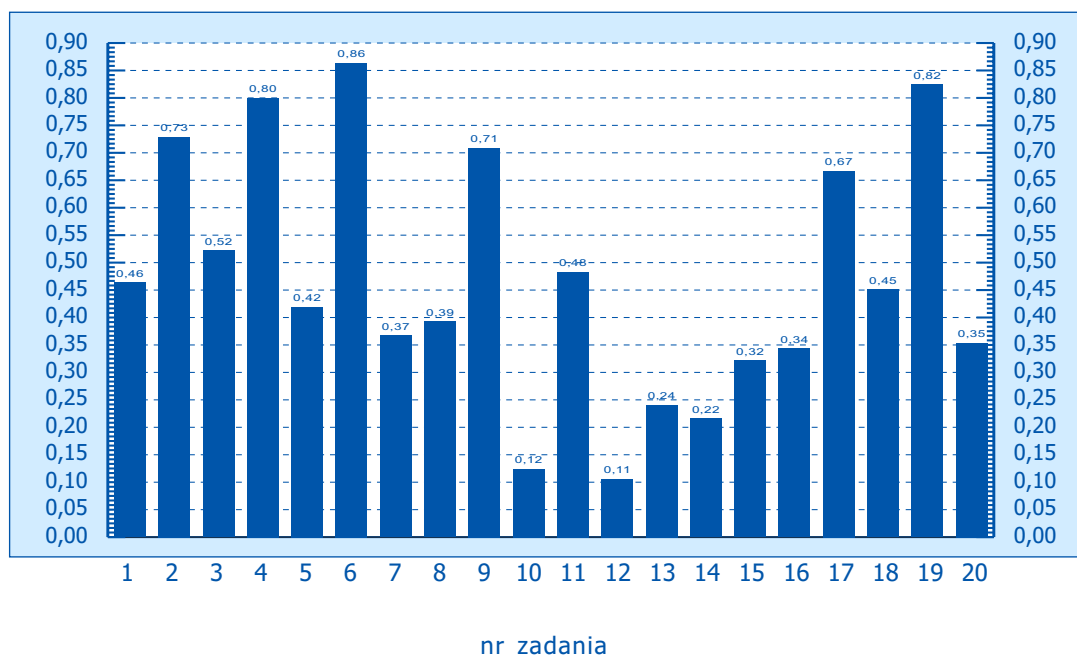

Załączniki

Klasówka po gimnazjum: historia – **wyniki wojewódzkie:**

dolnośląskie	str. 2
kujawsko-pomorskie	str. 3
lubuskie	str. 4
łódzkie	str. 5
małopolskie	str. 6
mazowieckie	str. 7
podkarpackie	str. 8
podlaskie	str. 9
pomorskie	str. 10
śląskie	str. 11
warmińsko-mazurskie	str. 12
wielkopolskie	str. 13
zachodniopomorskie	str. 14

Klasówka po gimnazjum, woj. dolnośląskie A

Klasówka po gimnazjum, woj. dolnośląskie B

Klasówka po gimnazjum, woj. kujawsko-pomorskie A

Klasówka po gimnazjum, woj. kujawsko-pomorskie B

Klasówka po gimnazjum, woj. lubuskie A

nr zadania

Klasówka po gimnazjum, woj. lubuskie B

nr zadania

Klasówka po gimnazjum, woj. łódzkie A

Klasówka po gimnazjum, woj. łódzkie B

Klasówka po gimnazjum, woj. małopolskie A

Klasówka po gimnazjum, woj. małopolskie B