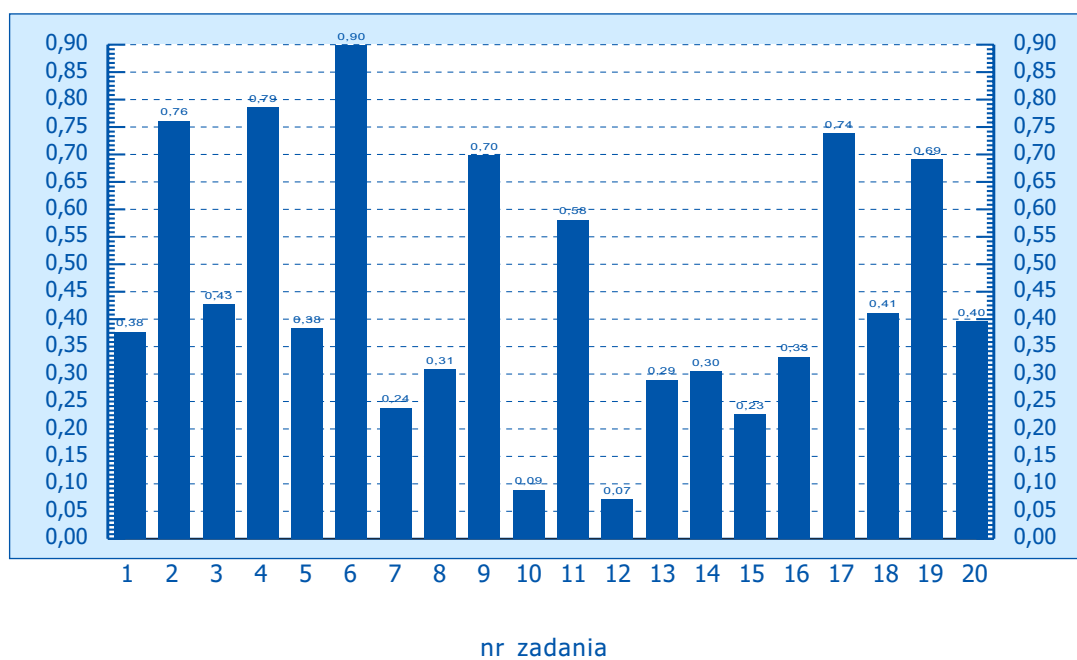

Załączniki

Klasówka po gimnazjum: historia – **wyniki wojewódzkie:**

dolnośląskie	str. 2
kujawsko-pomorskie	str. 3
lubuskie	str. 4
łódzkie	str. 5
małopolskie	str. 6
mazowieckie	str. 7
podkarpackie	str. 8
podlaskie	str. 9
pomorskie	str. 10
śląskie	str. 11
warmińsko-mazurskie	str. 12
wielkopolskie	str. 13
zachodniopomorskie	str. 14

Klasówka po gimnazjum, woj. dolnośląskie A

Klasówka po gimnazjum, woj. dolnośląskie B

Klasówka po gimnazjum, woj. kujawsko-pomorskie A

Klasówka po gimnazjum, woj. kujawsko-pomorskie B

Klasówka po gimnazjum, woj. lubuskie A

nr zadania

Klasówka po gimnazjum, woj. lubuskie B

nr zadania

Klasówka po gimnazjum, woj. łódzkie A

Klasówka po gimnazjum, woj. łódzkie B

Klasówka po gimnazjum, woj. małopolskie A

Klasówka po gimnazjum, woj. małopolskie B