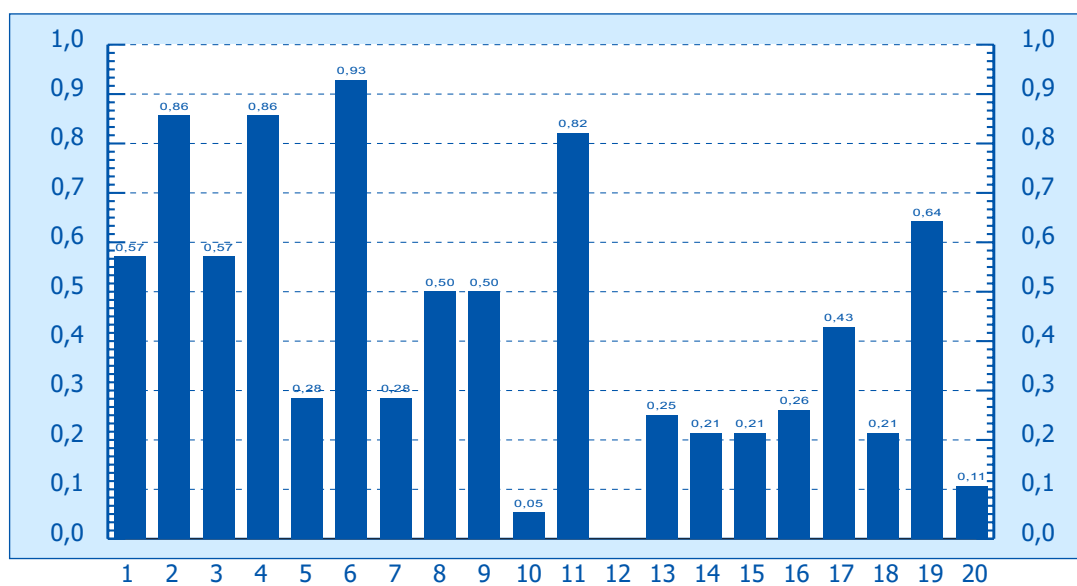

Załączniki

Klasówka po gimnazjum: historia – **wyniki wojewódzkie:**

dolnośląskie	str. 2
kujawsko-pomorskie	str. 3
lubuskie	str. 4
łódzkie	str. 5
małopolskie	str. 6
mazowieckie	str. 7
podkarpackie	str. 8
podlaskie	str. 9
pomorskie	str. 10
śląskie	str. 11
warmińsko-mazurskie	str. 12
wielkopolskie	str. 13
zachodniopomorskie	str. 14

Klasówka po gimnazjum, woj. dolnośląskie A

Klasówka po gimnazjum, woj. dolnośląskie B

Klasówka po gimnazjum, woj. kujawsko-pomorskie A

Klasówka po gimnazjum, woj. kujawsko-pomorskie B

Klasówka po gimnazjum, woj. lubuskie A

nr zadania

Klasówka po gimnazjum, woj. lubuskie B

nr zadania

Klasówka po gimnazjum, woj. łódzkie A

Klasówka po gimnazjum, woj. łódzkie B

Klasówka po gimnazjum, woj. małopolskie A

Klasówka po gimnazjum, woj. małopolskie B