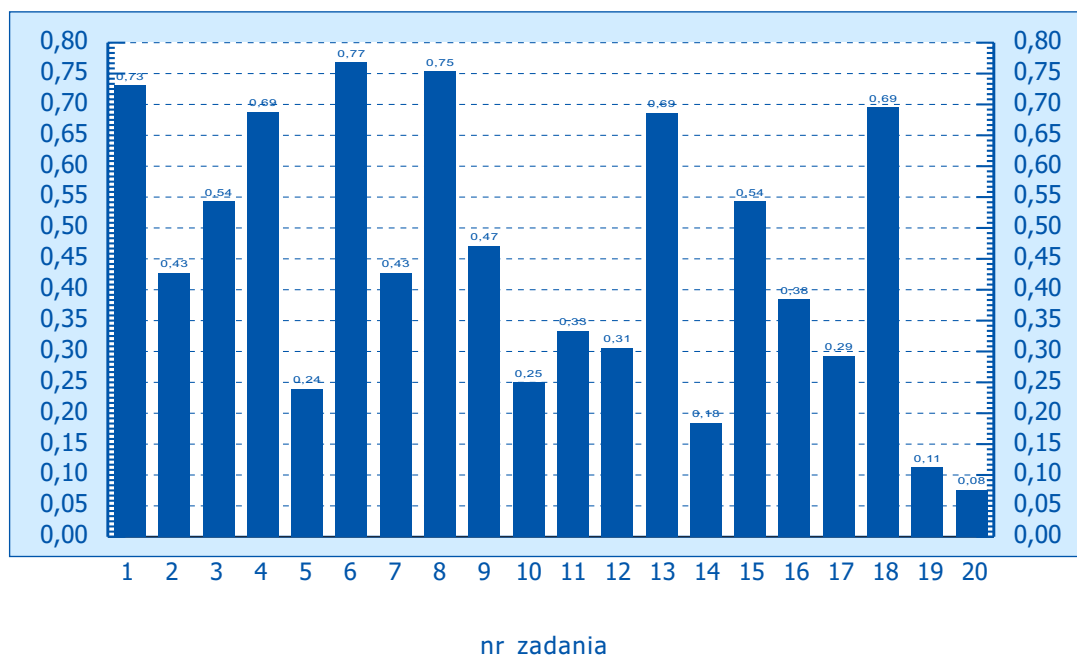

Załączniki

Klasówka po gimnazjum: historia – **wyniki wojewódzkie:**

dolnośląskie	str. 2
kujawsko-pomorskie	str. 3
lubuskie	str. 4
łódzkie	str. 5
małopolskie	str. 6
mazowieckie	str. 7
podkarpackie	str. 8
podlaskie	str. 9
pomorskie	str. 10
śląskie	str. 11
warmińsko-mazurskie	str. 12
wielkopolskie	str. 13
zachodniopomorskie	str. 14

Klasówka po gimnazjum, woj. dolnośląskie A

Klasówka po gimnazjum, woj. dolnośląskie B

Klasówka po gimnazjum, woj. kujawsko-pomorskie A

Klasówka po gimnazjum, woj. kujawsko-pomorskie B

Klasówka po gimnazjum, woj. lubuskie A

nr zadania

Klasówka po gimnazjum, woj. lubuskie B

nr zadania

Klasówka po gimnazjum, woj. łódzkie A

Klasówka po gimnazjum, woj. łódzkie B

Klasówka po gimnazjum, woj. małopolskie A

Klasówka po gimnazjum, woj. małopolskie B