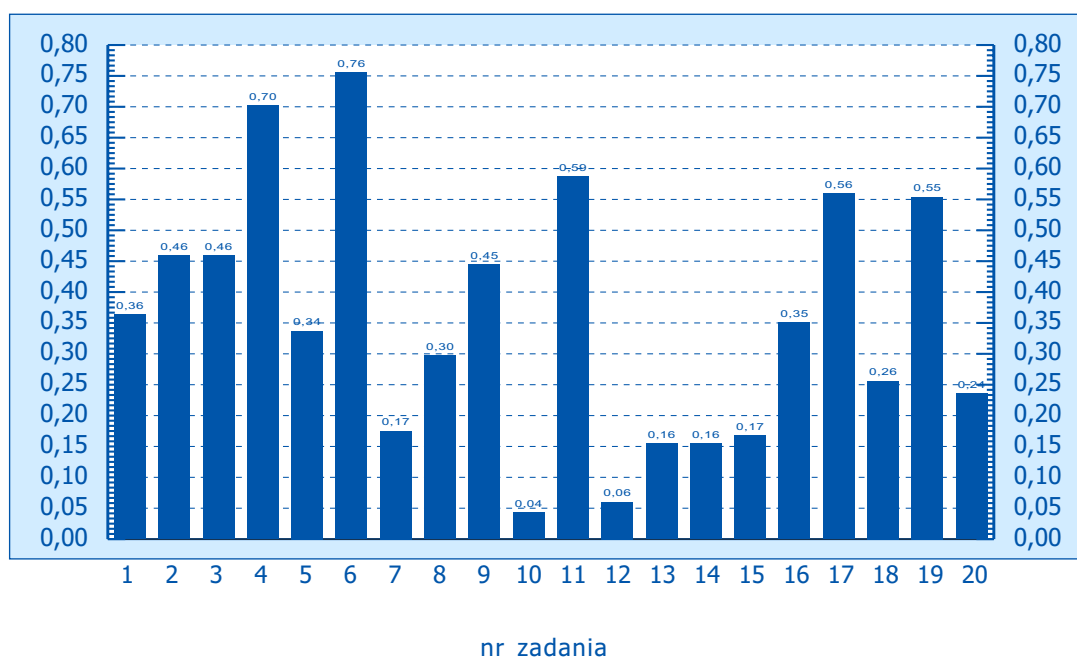

Załączniki

Klasówka po gimnazjum: historia – **wyniki wojewódzkie:**

dolnośląskie	str. 2
kujawsko-pomorskie	str. 3
lubuskie	str. 4
łódzkie	str. 5
małopolskie	str. 6
mazowieckie	str. 7
podkarpackie	str. 8
podlaskie	str. 9
pomorskie	str. 10
śląskie	str. 11
warmińsko-mazurskie	str. 12
wielkopolskie	str. 13
zachodniopomorskie	str. 14

Klasówka po gimnazjum, woj. dolnośląskie A

Klasówka po gimnazjum, woj. dolnośląskie B

Klasówka po gimnazjum, woj. kujawsko-pomorskie A

Klasówka po gimnazjum, woj. kujawsko-pomorskie B

Klasówka po gimnazjum, woj. lubuskie A

nr zadania

Klasówka po gimnazjum, woj. lubuskie B

nr zadania

Klasówka po gimnazjum, woj. łódzkie A

Klasówka po gimnazjum, woj. łódzkie B

Klasówka po gimnazjum, woj. małopolskie A

Klasówka po gimnazjum, woj. małopolskie B