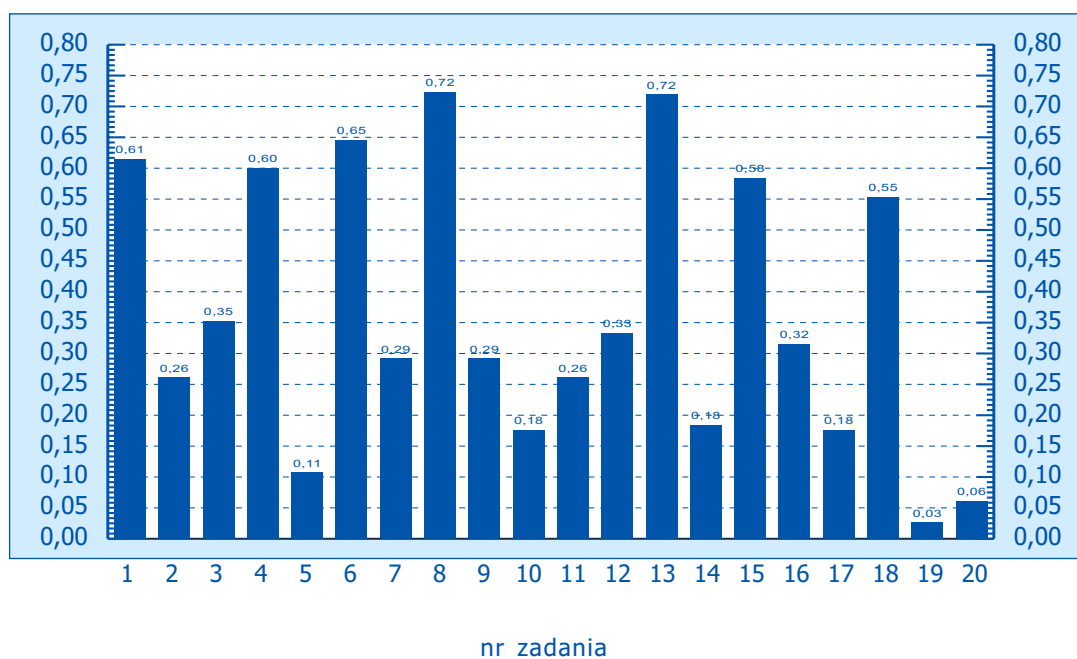

Załączniki

Klasówka po gimnazjum: historia – **wyniki wojewódzkie:**

dolnośląskie	str. 2
kujawsko-pomorskie	str. 3
lubuskie	str. 4
łódzkie	str. 5
małopolskie	str. 6
mazowieckie	str. 7
podkarpackie	str. 8
podlaskie	str. 9
pomorskie	str. 10
śląskie	str. 11
warmińsko-mazurskie	str. 12
wielkopolskie	str. 13
zachodniopomorskie	str. 14

Klasówka po gimnazjum, woj. dolnośląskie A

Klasówka po gimnazjum, woj. dolnośląskie B

Klasówka po gimnazjum, woj. kujawsko-pomorskie A

Klasówka po gimnazjum, woj. kujawsko-pomorskie B

Klasówka po gimnazjum, woj. lubuskie A

nr zadania

Klasówka po gimnazjum, woj. lubuskie B

nr zadania

Klasówka po gimnazjum, woj. łódzkie A

Klasówka po gimnazjum, woj. łódzkie B

Klasówka po gimnazjum, woj. małopolskie A

Klasówka po gimnazjum, woj. małopolskie B