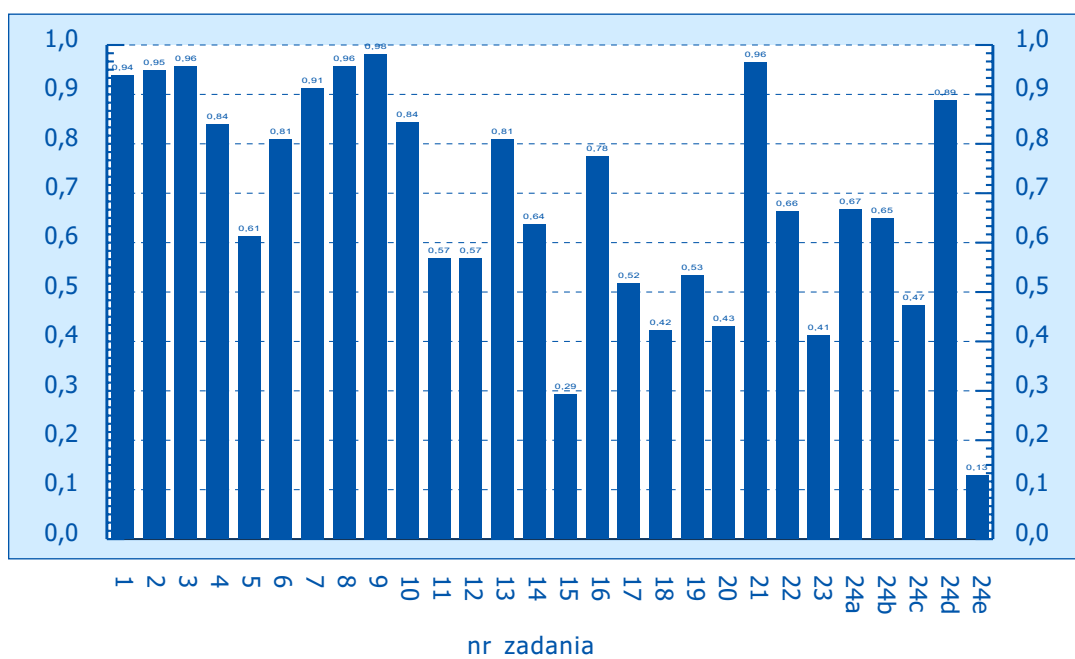

Załączniki

Klasówka po gimnazjum: język polski – **wyniki wojewódzkie:**

dolnośląskie	str. 2
kujawsko-pomorskie	str. 3
lubuskie	str. 4
łódzkie	str. 5
małopolskie	str. 6
mazowieckie	str. 7
opolskie	str. 8
podkarpackie	str. 9
pomorskie	str. 10
śląskie	str. 11
warmińsko-mazurskie	str. 12
wielkopolskie	str. 13
zachodniopomorskie	str. 14

Klasówka po gimnazjum, woj. dolnośląskie A

Klasówka po gimnazjum, woj. dolnośląskie B

Klasówka po gimnazjum, woj. kujawsko-pomorskie A

Klasówka po gimnazjum, woj. kujawsko-pomorskie B

Klasówka po gimnazjum, woj. lubuskie A

Klasówka po gimnazjum, woj. lubuskie B

Klasówka po gimnazjum, woj. łódzkie A

Klasówka po gimnazjum, woj. łódzkie B

Klasówka po gimnazjum, woj. małopolskie A

Klasówka po gimnazjum, woj. małopolskie B

Klasówka po gimnazjum, woj. mazowieckie A