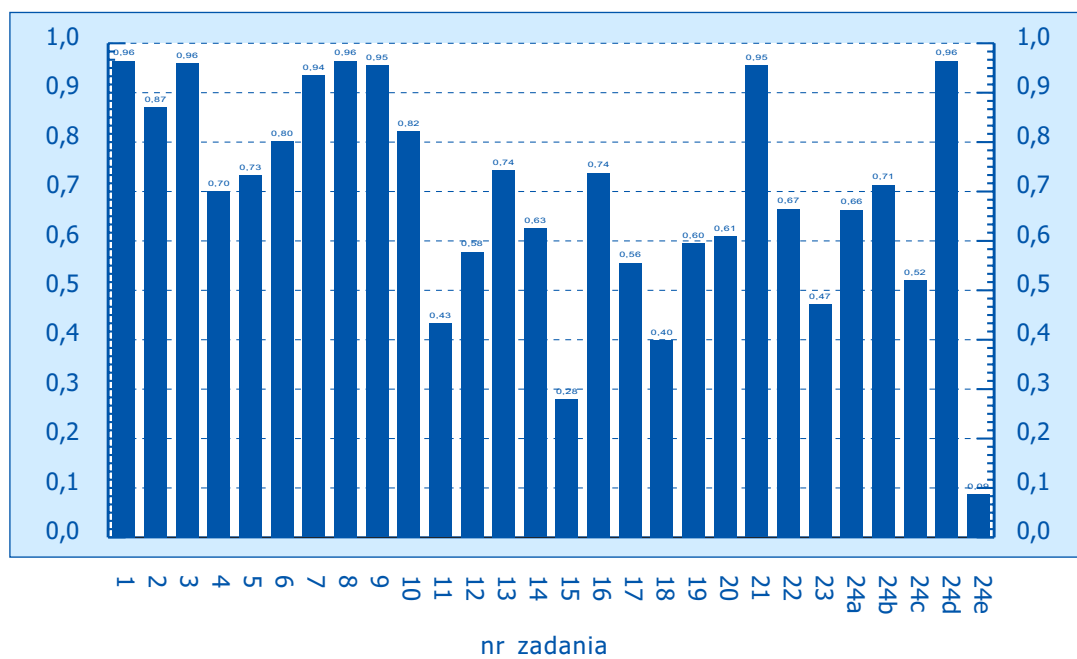

Załączniki

Klasówka po gimnazjum: język polski – **wyniki wojewódzkie:**

dolnośląskie	str. 2
kujawsko-pomorskie	str. 3
lubuskie	str. 4
łódzkie	str. 5
małopolskie	str. 6
mazowieckie	str. 7
opolskie	str. 8
podkarpackie	str. 9
pomorskie	str. 10
śląskie	str. 11
warmińsko-mazurskie	str. 12
wielkopolskie	str. 13
zachodniopomorskie	str. 14

Klasówka po gimnazjum, woj. dolnośląskie A

Klasówka po gimnazjum, woj. dolnośląskie B

Klasówka po gimnazjum, woj. kujawsko-pomorskie A

Klasówka po gimnazjum, woj. kujawsko-pomorskie B

Klasówka po gimnazjum, woj. lubuskie A

Klasówka po gimnazjum, woj. lubuskie B

Klasówka po gimnazjum, woj. łódzkie A

Klasówka po gimnazjum, woj. łódzkie B

Klasówka po gimnazjum, woj. małopolskie A

Klasówka po gimnazjum, woj. małopolskie B

Klasówka po gimnazjum, woj. mazowieckie A