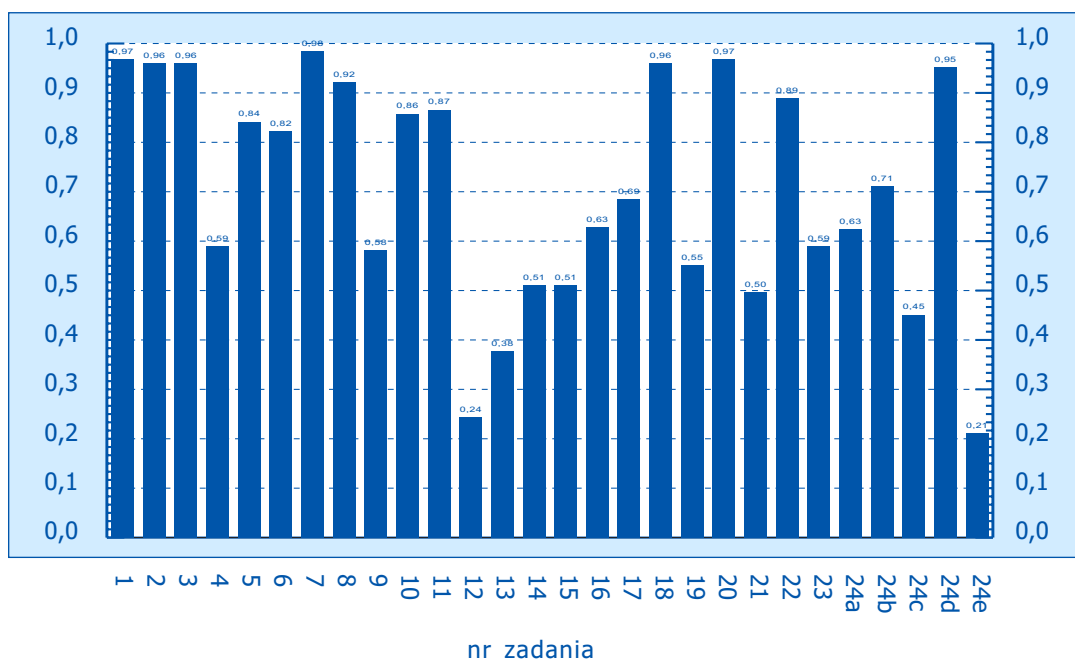

Załączniki

Klasówka po gimnazjum: język polski – **wyniki wojewódzkie:**

dolnośląskie	str. 2
kujawsko-pomorskie	str. 3
lubuskie	str. 4
łódzkie	str. 5
małopolskie	str. 6
mazowieckie	str. 7
opolskie	str. 8
podkarpackie	str. 9
pomorskie	str. 10
śląskie	str. 11
warmińsko-mazurskie	str. 12
wielkopolskie	str. 13
zachodniopomorskie	str. 14

Klasówka po gimnazjum, woj. dolnośląskie A

Klasówka po gimnazjum, woj. dolnośląskie B

Klasówka po gimnazjum, woj. kujawsko-pomorskie A

Klasówka po gimnazjum, woj. kujawsko-pomorskie B

Klasówka po gimnazjum, woj. lubuskie A

Klasówka po gimnazjum, woj. lubuskie B

Klasówka po gimnazjum, woj. łódzkie A

Klasówka po gimnazjum, woj. łódzkie B

Klasówka po gimnazjum, woj. małopolskie A

Klasówka po gimnazjum, woj. małopolskie B

Klasówka po gimnazjum, woj. mazowieckie A