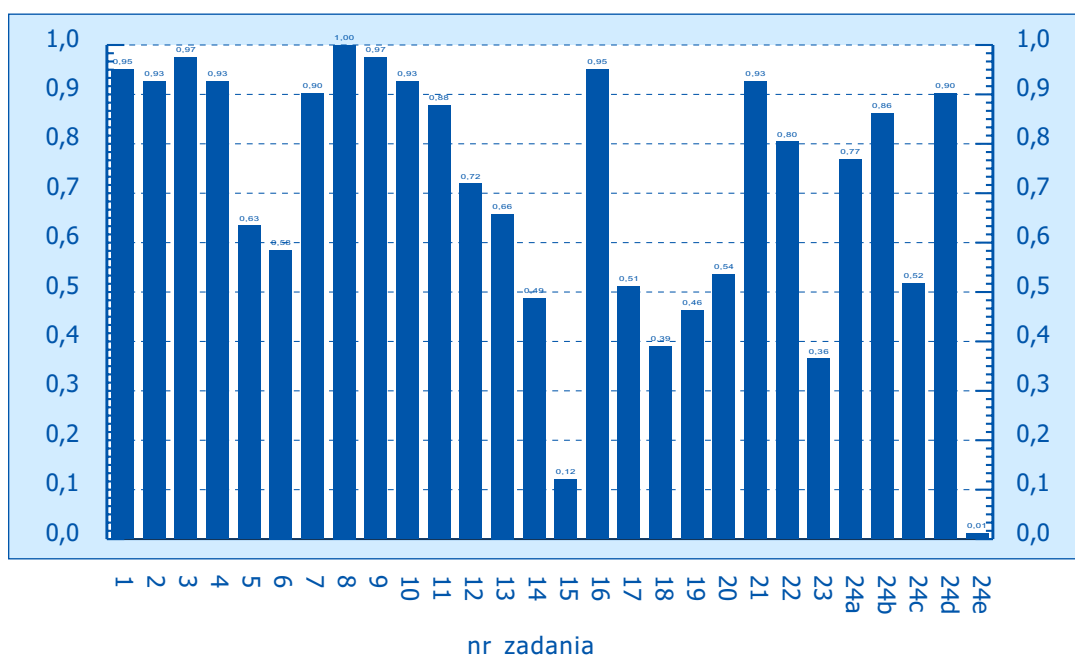

Załączniki

Klasówka po gimnazjum: język polski – **wyniki wojewódzkie:**

dolnośląskie	str. 2
kujawsko-pomorskie	str. 3
lubuskie	str. 4
łódzkie	str. 5
małopolskie	str. 6
mazowieckie	str. 7
opolskie	str. 8
podkarpackie	str. 9
pomorskie	str. 10
śląskie	str. 11
warmińsko-mazurskie	str. 12
wielkopolskie	str. 13
zachodniopomorskie	str. 14

Klasówka po gimnazjum, woj. dolnośląskie A

Klasówka po gimnazjum, woj. dolnośląskie B

Klasówka po gimnazjum, woj. kujawsko-pomorskie A

Klasówka po gimnazjum, woj. kujawsko-pomorskie B

Klasówka po gimnazjum, woj. lubuskie A

Klasówka po gimnazjum, woj. lubuskie B

Klasówka po gimnazjum, woj. łódzkie A

Klasówka po gimnazjum, woj. łódzkie B

Klasówka po gimnazjum, woj. małopolskie A

Klasówka po gimnazjum, woj. małopolskie B

Klasówka po gimnazjum, woj. mazowieckie A