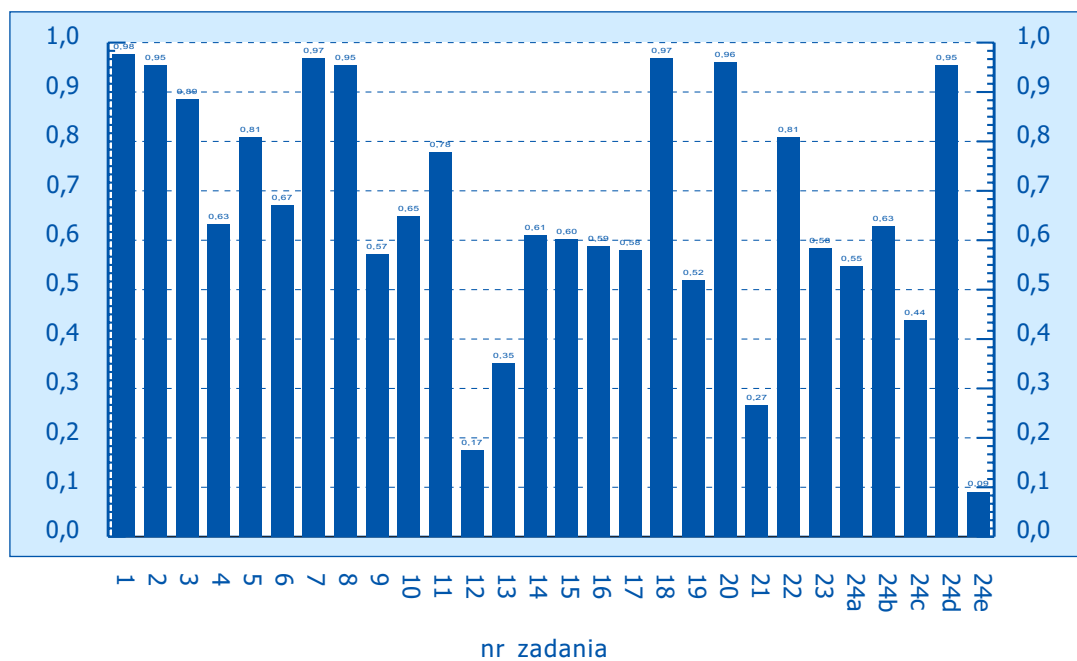

Załączniki

Klasówka po gimnazjum: język polski – **wyniki wojewódzkie:**

dolnośląskie	str. 2
kujawsko-pomorskie	str. 3
lubuskie	str. 4
łódzkie	str. 5
małopolskie	str. 6
mazowieckie	str. 7
opolskie	str. 8
podkarpackie	str. 9
pomorskie	str. 10
śląskie	str. 11
warmińsko-mazurskie	str. 12
wielkopolskie	str. 13
zachodniopomorskie	str. 14

Klasówka po gimnazjum, woj. dolnośląskie A

Klasówka po gimnazjum, woj. dolnośląskie B

Klasówka po gimnazjum, woj. kujawsko-pomorskie A

Klasówka po gimnazjum, woj. kujawsko-pomorskie B

Klasówka po gimnazjum, woj. lubuskie A

Klasówka po gimnazjum, woj. lubuskie B

Klasówka po gimnazjum, woj. łódzkie A

Klasówka po gimnazjum, woj. łódzkie B

Klasówka po gimnazjum, woj. małopolskie A

Klasówka po gimnazjum, woj. małopolskie B

Klasówka po gimnazjum, woj. mazowieckie A