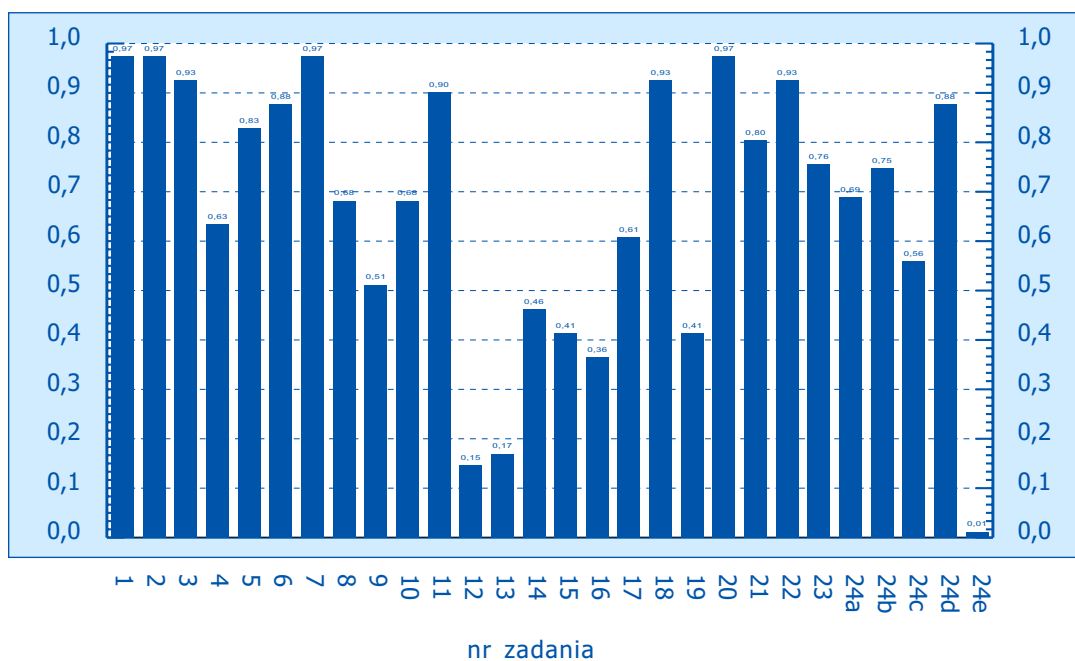

Załączniki

Klasówka po gimnazjum: język polski – **wyniki wojewódzkie:**

dolnośląskie	str. 2
kujawsko-pomorskie	str. 3
lubuskie	str. 4
łódzkie	str. 5
małopolskie	str. 6
mazowieckie	str. 7
opolskie	str. 8
podkarpackie	str. 9
pomorskie	str. 10
śląskie	str. 11
warmińsko-mazurskie	str. 12
wielkopolskie	str. 13
zachodniopomorskie	str. 14

Klasówka po gimnazjum, woj. dolnośląskie A

Klasówka po gimnazjum, woj. dolnośląskie B

Klasówka po gimnazjum, woj. kujawsko-pomorskie A

Klasówka po gimnazjum, woj. kujawsko-pomorskie B

Klasówka po gimnazjum, woj. lubuskie A

Klasówka po gimnazjum, woj. lubuskie B

Klasówka po gimnazjum, woj. łódzkie A

Klasówka po gimnazjum, woj. łódzkie B

Klasówka po gimnazjum, woj. małopolskie A

Klasówka po gimnazjum, woj. małopolskie B

Klasówka po gimnazjum, woj. mazowieckie A