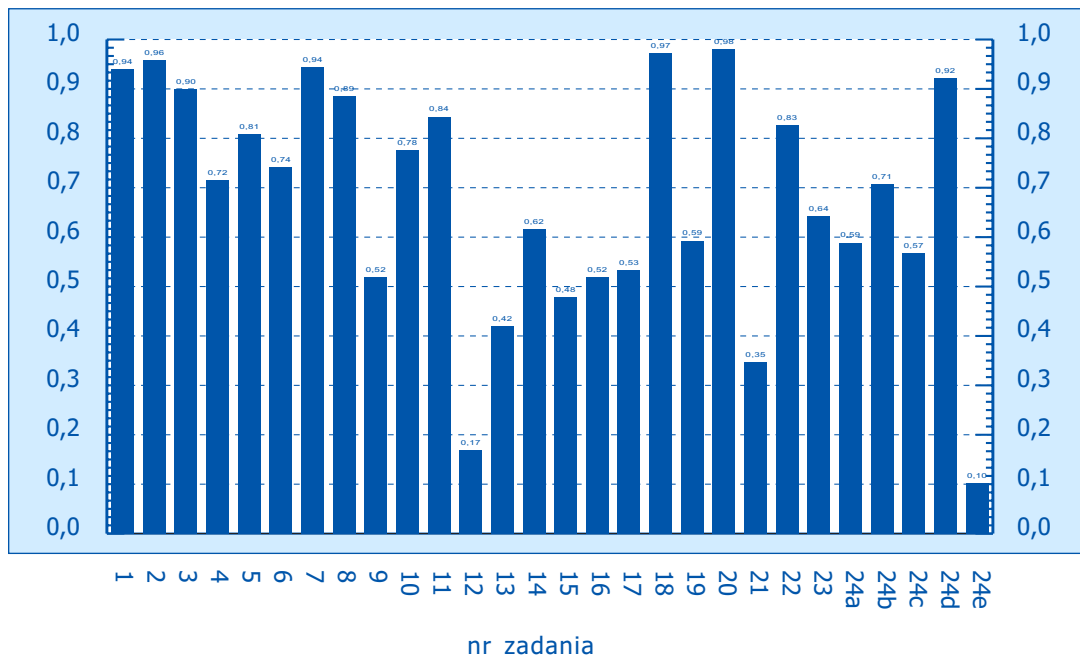

Załączniki

Klasówka po gimnazjum: język polski – **wyniki wojewódzkie:**

dolnośląskie	str. 2
kujawsko-pomorskie	str. 3
lubuskie	str. 4
łódzkie	str. 5
małopolskie	str. 6
mazowieckie	str. 7
opolskie	str. 8
podkarpackie	str. 9
pomorskie	str. 10
śląskie	str. 11
warmińsko-mazurskie	str. 12
wielkopolskie	str. 13
zachodniopomorskie	str. 14

Klasówka po gimnazjum, woj. dolnośląskie A

Klasówka po gimnazjum, woj. dolnośląskie B

Klasówka po gimnazjum, woj. kujawsko-pomorskie A

Klasówka po gimnazjum, woj. kujawsko-pomorskie B

Klasówka po gimnazjum, woj. lubuskie A

Klasówka po gimnazjum, woj. lubuskie B

Klasówka po gimnazjum, woj. łódzkie A

Klasówka po gimnazjum, woj. łódzkie B

Klasówka po gimnazjum, woj. małopolskie A

Klasówka po gimnazjum, woj. małopolskie B

Klasówka po gimnazjum, woj. mazowieckie A