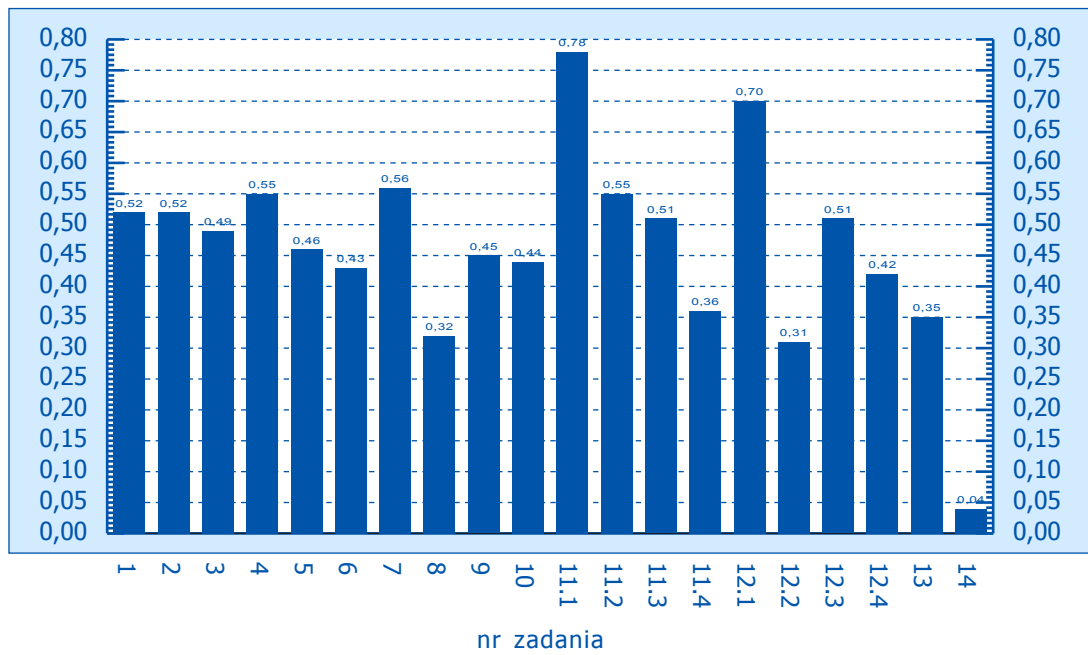

Klasówka w drugiej klasie, zakres rozszerzony– wyniki wojewódzkie:

| | |
|---------------------|---------|
| dolnośląskie | str. 34 |
| kujawsko-pomorskie | str. 35 |
| lubelskie | str. 36 |
| łódzkie | str. 37 |
| mazowieckie | str. 38 |
| opolskie | str. 39 |
| podkarpackie | str. 40 |
| podlaskie | str. 41 |
| pomorskie | str. 42 |
| śląskie | str. 43 |
| świętokrzyskie | str. 44 |
| warmińsko-mazurskie | str. 45 |
| wielkopolskie | str. 46 |
| zachodniopomorskie | str. 47 |

Klasówka po gimnazjum, woj. dolnośląskie

Klasówka po gimnazjum, woj. kujawsko-pomorskie

Klasówka po gimnazjum, woj. lubelskie

Klasówka po gimnazjum, woj. lubuskie

Klasówka po gimnazjum, woj. łódzkie

Klasówka po gimnazjum, woj. małopolskie

Klasówka po gimnazjum, woj. mazowieckie

Klasówka po gimnazjum, woj. opolskie

Klasówka po gimnazjum, woj. podkarpackie

Klasówka po gimnazjum, woj. podlaskie

Klasówka po gimnazjum, woj. pomorskie

Klasówka po gimnazjum, woj. łąskie