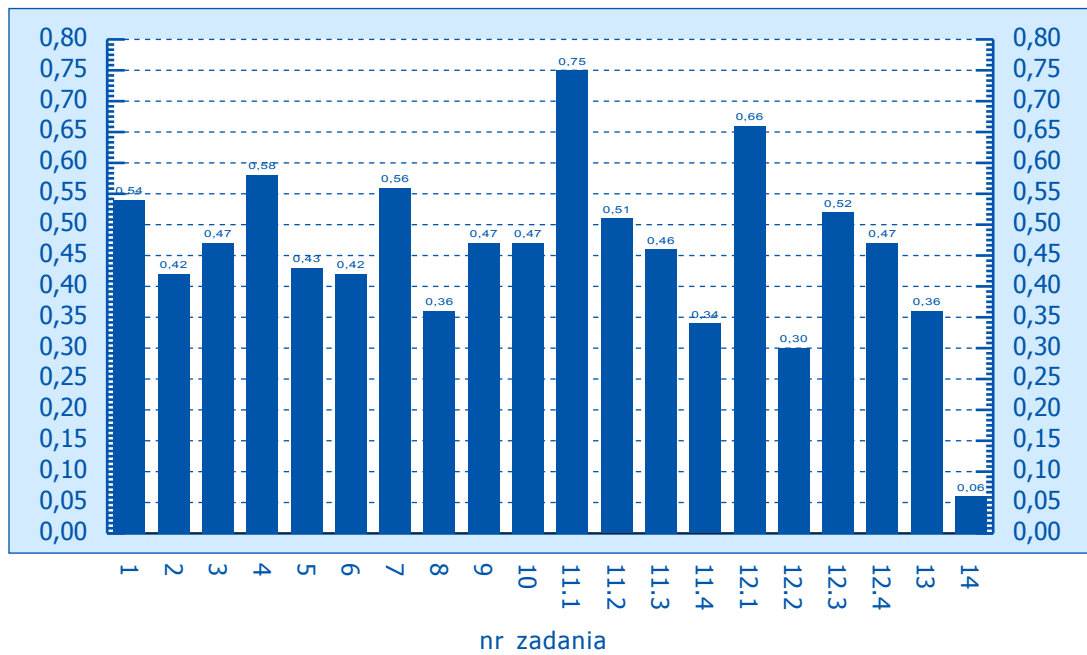

Klasówka w drugiej klasie, zakres podstawowy– wyniki wojewódzkie:

| | |
|---------------------|---------|
| dolnośląskie | str. 18 |
| kujawsko-pomorskie | str. 19 |
| lubelskie | str. 20 |
| lubuskie | str. 21 |
| łódzkie | str. 22 |
| małopolskie | str. 23 |
| mazowieckie | str. 24 |
| opolskie | str. 25 |
| podkarpackie | str. 26 |
| podlaskie | str. 27 |
| pomorskie | str. 28 |
| śląskie | str. 29 |
| świętokrzyskie | str. 30 |
| warmińsko-mazurskie | str. 31 |
| wielkopolskie | str. 32 |
| zachodniopomorskie | str. 33 |

Klasówka w drugiej klasie, zakres rozszerzony– wyniki wojewódzkie:

| | |
|---------------------|---------|
| dolnośląskie | str. 34 |
| kujawsko-pomorskie | str. 35 |
| lubelskie | str. 36 |
| łódzkie | str. 37 |
| mazowieckie | str. 38 |
| opolskie | str. 39 |
| podkarpackie | str. 40 |
| podlaskie | str. 41 |
| pomorskie | str. 42 |
| śląskie | str. 43 |
| świętokrzyskie | str. 44 |
| warmińsko-mazurskie | str. 45 |
| wielkopolskie | str. 46 |
| zachodniopomorskie | str. 47 |

Klasówka po gimnazjum, woj. dolnośląskie

Klasówka po gimnazjum, woj. kujawsko-pomorskie

Klasówka po gimnazjum, woj. lubelskie

Klasówka po gimnazjum, woj. lubuskie

Klasówka po gimnazjum, woj. łódzkie

Klasówka po gimnazjum, woj. małopolskie