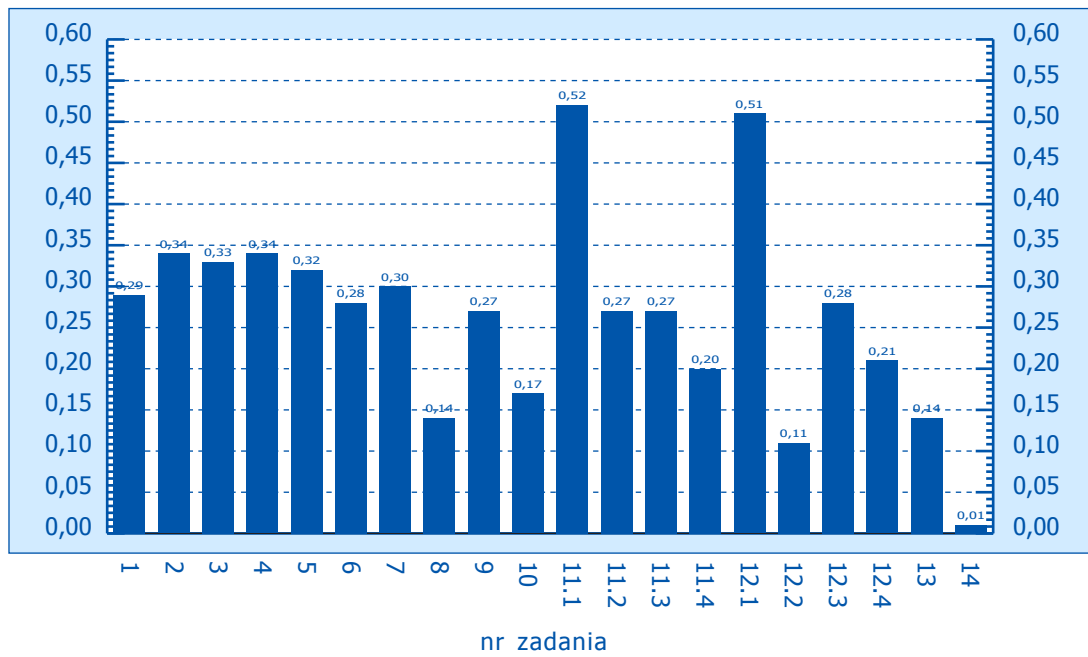

Klasówka w drugiej klasie, zakres rozszerzony– wyniki wojewódzkie:

| | |
|---------------------|---------|
| dolnośląskie | str. 34 |
| kujawsko-pomorskie | str. 35 |
| lubelskie | str. 36 |
| łódzkie | str. 37 |
| mazowieckie | str. 38 |
| opolskie | str. 39 |
| podkarpackie | str. 40 |
| podlaskie | str. 41 |
| pomorskie | str. 42 |
| śląskie | str. 43 |
| świętokrzyskie | str. 44 |
| warmińsko-mazurskie | str. 45 |
| wielkopolskie | str. 46 |
| zachodniopomorskie | str. 47 |

Klasówka po gimnazjum, woj. dolnośląskie

Klasówka po gimnazjum, woj. kujawsko-pomorskie

Klasówka po gimnazjum, woj. lubelskie

Klasówka po gimnazjum, woj. lubuskie

Klasówka po gimnazjum, woj. łódzkie

Klasówka po gimnazjum, woj. małopolskie

Klasówka po gimnazjum, woj. mazowieckie

Klasówka po gimnazjum, woj. opolskie

Klasówka po gimnazjum, woj. podkarpackie

Klasówka po gimnazjum, woj. podlaskie

Klasówka po gimnazjum, woj. pomorskie

Klasówka po gimnazjum, woj. łąskie