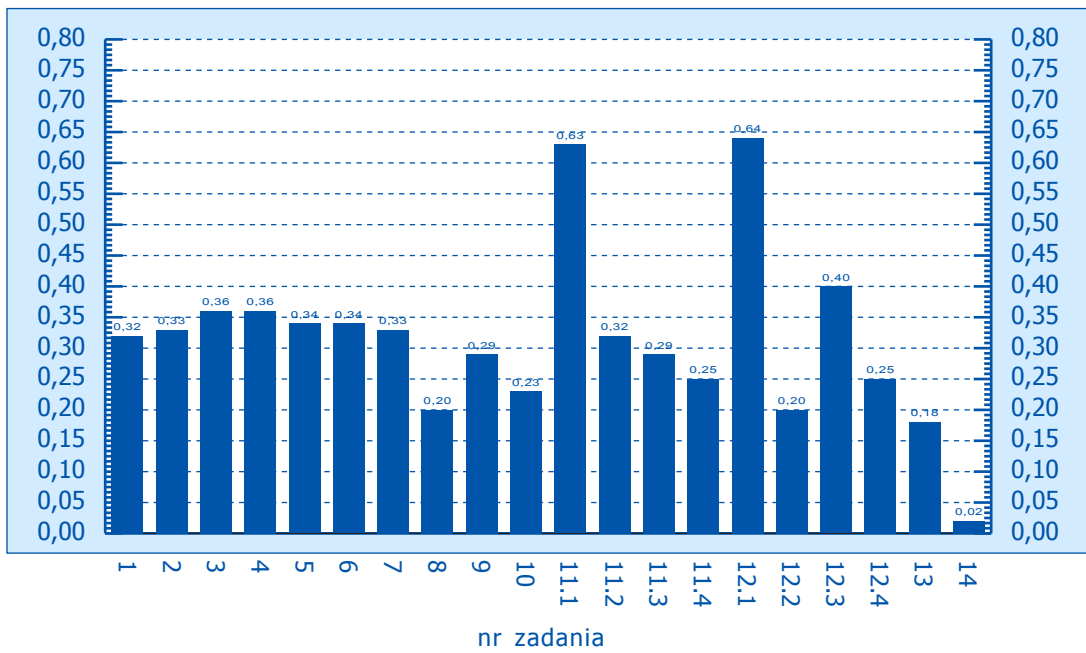

Klasówka w drugiej klasie, zakres rozszerzony– wyniki wojewódzkie:

| | |
|---------------------|---------|
| dolnośląskie | str. 34 |
| kujawsko-pomorskie | str. 35 |
| lubelskie | str. 36 |
| łódzkie | str. 37 |
| mazowieckie | str. 38 |
| opolskie | str. 39 |
| podkarpackie | str. 40 |
| podlaskie | str. 41 |
| pomorskie | str. 42 |
| śląskie | str. 43 |
| świętokrzyskie | str. 44 |
| warmińsko-mazurskie | str. 45 |
| wielkopolskie | str. 46 |
| zachodniopomorskie | str. 47 |

Klasówka po gimnazjum, woj. dolnośląskie

Klasówka po gimnazjum, woj. kujawsko-pomorskie

Klasówka po gimnazjum, woj. lubelskie

Klasówka po gimnazjum, woj. lubuskie

Klasówka po gimnazjum, woj. łódzkie

Klasówka po gimnazjum, woj. małopolskie

Klasówka po gimnazjum, woj. mazowieckie

Klasówka po gimnazjum, woj. opolskie

Klasówka po gimnazjum, woj. podkarpackie

Klasówka po gimnazjum, woj. podlaskie

Klasówka po gimnazjum, woj. pomorskie

Klasówka po gimnazjum, woj. łąskie