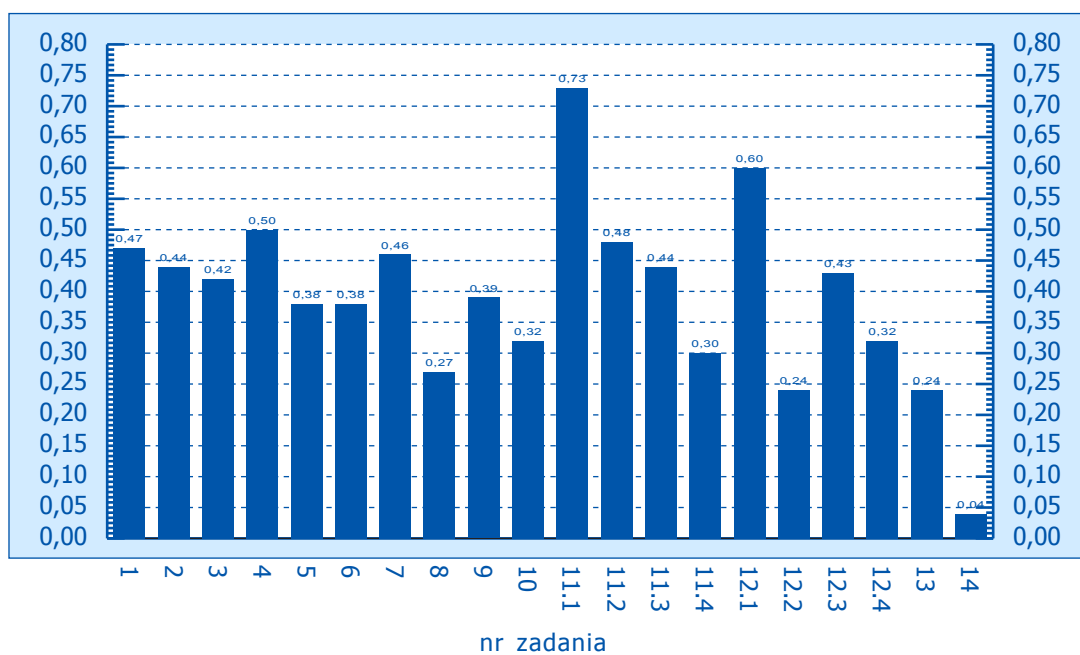

Klasówka w drugiej klasie, zakres rozszerzony– wyniki wojewódzkie:

| | |
|---------------------|---------|
| dolnośląskie | str. 34 |
| kujawsko-pomorskie | str. 35 |
| lubelskie | str. 36 |
| łódzkie | str. 37 |
| mazowieckie | str. 38 |
| opolskie | str. 39 |
| podkarpackie | str. 40 |
| podlaskie | str. 41 |
| pomorskie | str. 42 |
| śląskie | str. 43 |
| świętokrzyskie | str. 44 |
| warmińsko-mazurskie | str. 45 |
| wielkopolskie | str. 46 |
| zachodniopomorskie | str. 47 |

Klasówka po gimnazjum, woj. dolnośląskie

Klasówka po gimnazjum, woj. kujawsko-pomorskie

Klasówka po gimnazjum, woj. lubelskie

Klasówka po gimnazjum, woj. lubuskie

Klasówka po gimnazjum, woj. łódzkie

Klasówka po gimnazjum, woj. małopolskie

Klasówka po gimnazjum, woj. mazowieckie

Klasówka po gimnazjum, woj. opolskie

Klasówka po gimnazjum, woj. podkarpackie

Klasówka po gimnazjum, woj. podlaskie

Klasówka po gimnazjum, woj. pomorskie

Klasówka po gimnazjum, woj. łąskie