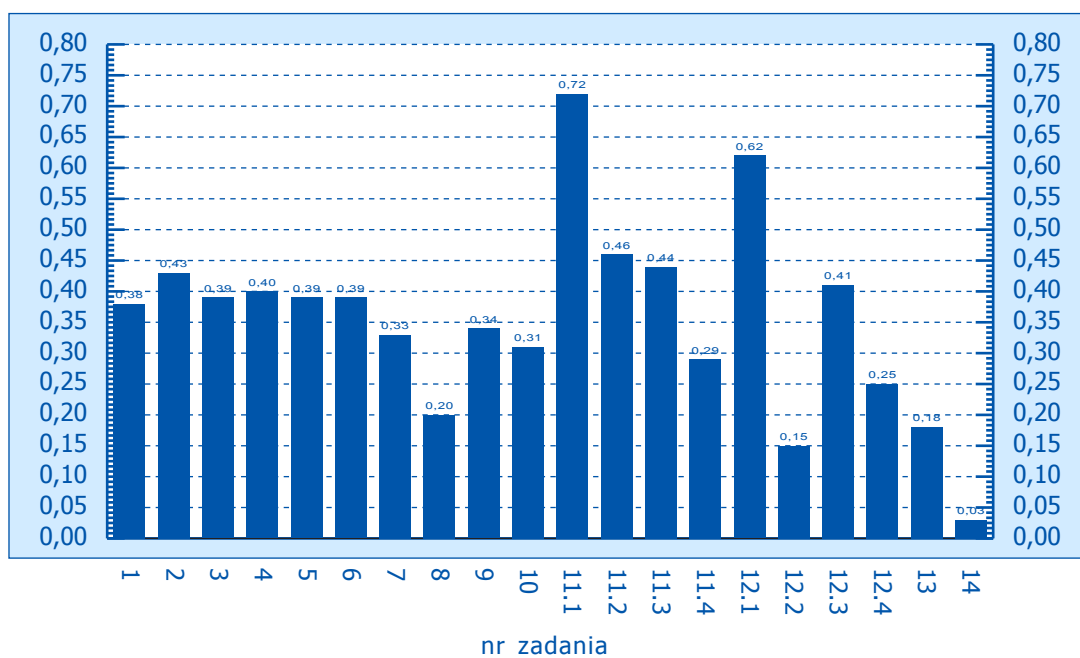

Klasówka w drugiej klasie, zakres rozszerzony– wyniki wojewódzkie:

| | |
|---------------------|---------|
| dolnośląskie | str. 34 |
| kujawsko-pomorskie | str. 35 |
| lubelskie | str. 36 |
| łódzkie | str. 37 |
| mazowieckie | str. 38 |
| opolskie | str. 39 |
| podkarpackie | str. 40 |
| podlaskie | str. 41 |
| pomorskie | str. 42 |
| śląskie | str. 43 |
| świętokrzyskie | str. 44 |
| warmińsko-mazurskie | str. 45 |
| wielkopolskie | str. 46 |
| zachodniopomorskie | str. 47 |

Klasówka po gimnazjum, woj. dolnośląskie

Klasówka po gimnazjum, woj. kujawsko-pomorskie

Klasówka po gimnazjum, woj. lubelskie

Klasówka po gimnazjum, woj. lubuskie

Klasówka po gimnazjum, woj. łódzkie

Klasówka po gimnazjum, woj. małopolskie

Klasówka po gimnazjum, woj. mazowieckie

Klasówka po gimnazjum, woj. opolskie

Klasówka po gimnazjum, woj. podkarpackie

Klasówka po gimnazjum, woj. podlaskie

Klasówka po gimnazjum, woj. pomorskie

Klasówka po gimnazjum, woj. łąskie