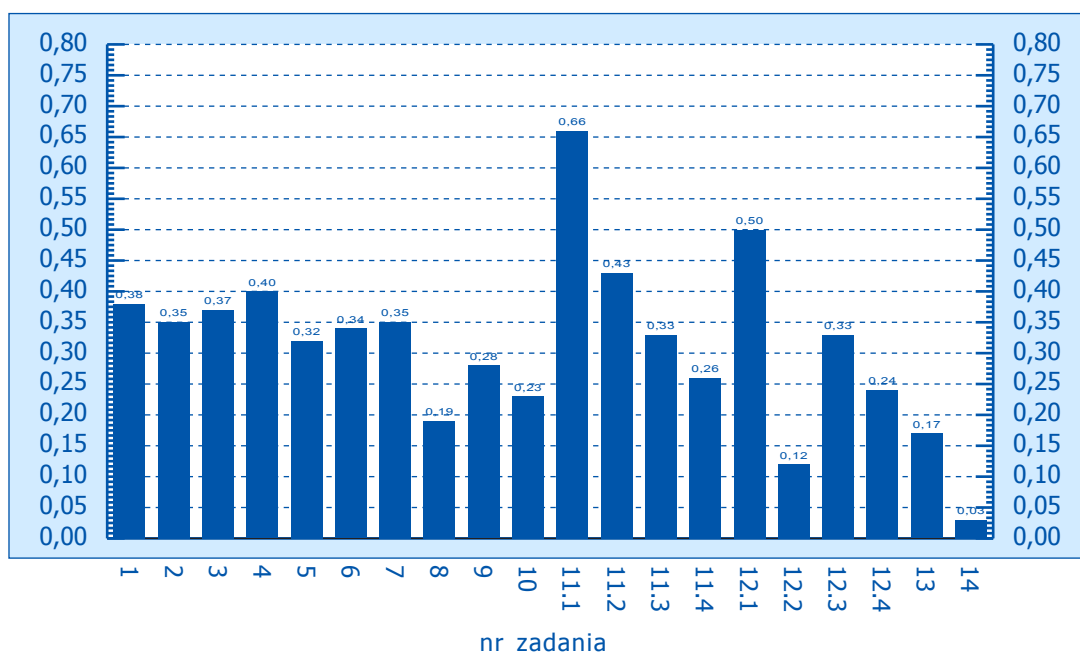

Załączniki

Klasówka po gimnazjum – wyniki wojewódzkie:

| | |
|---------------------|---------|
| dolnośląskie | str. 2 |
| kujawsko-pomorskie | str. 3 |
| lubelskie | str. 4 |
| lubuskie | str. 5 |
| łódzkie | str. 6 |
| małopolskie | str. 7 |
| mazowieckie | str. 8 |
| opolskie | str. 9 |
| podkarpackie | str. 10 |
| podlaskie | str. 11 |
| pomorskie | str. 12 |
| śląskie | str. 13 |
| świętokrzyskie | str. 14 |
| warmińsko-mazurskie | str. 15 |
| wielkopolskie | str. 16 |
| zachodniopomorskie | str. 17 |

Klasówka w drugiej klasie, zakres podstawowy– wyniki wojewódzkie:

| | |
|---------------------|---------|
| dolnośląskie | str. 18 |
| kujawsko-pomorskie | str. 19 |
| lubelskie | str. 20 |
| lubuskie | str. 21 |
| łódzkie | str. 22 |
| małopolskie | str. 23 |
| mazowieckie | str. 24 |
| opolskie | str. 25 |
| podkarpackie | str. 26 |
| podlaskie | str. 27 |
| pomorskie | str. 28 |
| śląskie | str. 29 |
| świętokrzyskie | str. 30 |
| warmińsko-mazurskie | str. 31 |
| wielkopolskie | str. 32 |
| zachodniopomorskie | str. 33 |

Klasówka w drugiej klasie, zakres rozszerzony– wyniki wojewódzkie:

| | |
|---------------------|---------|
| dolnośląskie | str. 34 |
| kujawsko-pomorskie | str. 35 |
| lubelskie | str. 36 |
| łódzkie | str. 37 |
| mazowieckie | str. 38 |
| opolskie | str. 39 |
| podkarpackie | str. 40 |
| podlaskie | str. 41 |
| pomorskie | str. 42 |
| śląskie | str. 43 |
| świętokrzyskie | str. 44 |
| warmińsko-mazurskie | str. 45 |
| wielkopolskie | str. 46 |
| zachodniopomorskie | str. 47 |

Klasówka po gimnazjum, woj. dolnośląskie

Klasówka po gimnazjum, woj. kujawsko-pomorskie

Klasówka po gimnazjum, woj. lubelskie

Klasówka po gimnazjum, woj. lubuskie

Klasówka po gimnazjum, woj. łódzkie

Klasówka po gimnazjum, woj. małopolskie