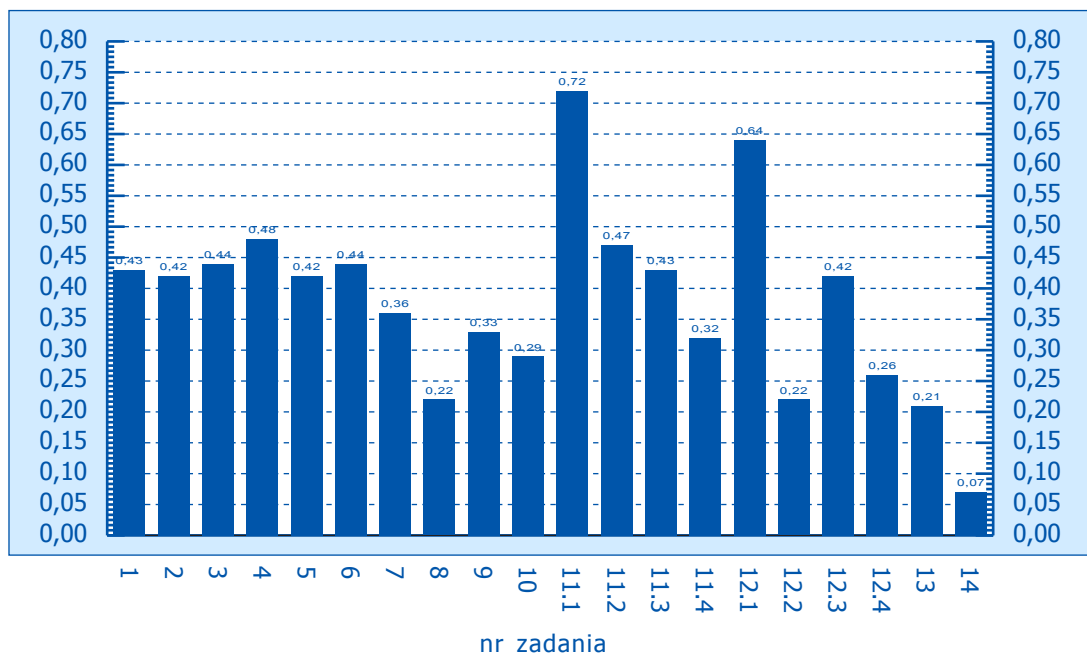

Klasówka po gimnazjum, woj. dolnośląskie