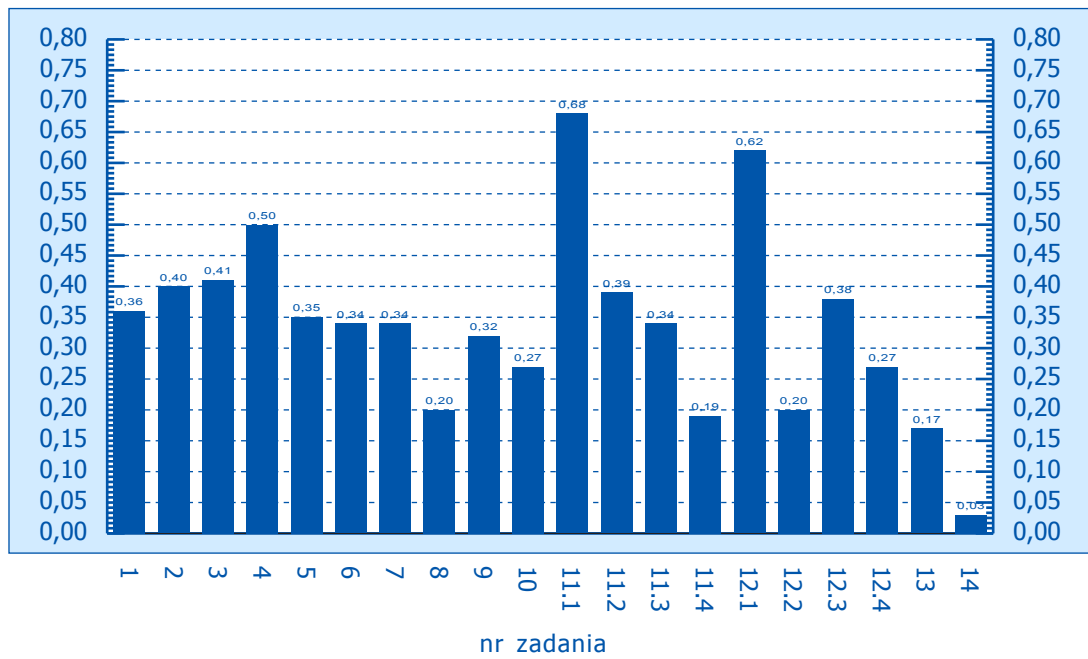

Klasówka w drugiej klasie, zakres rozszerzony– wyniki wojewódzkie:

| | |
|---------------------|---------|
| dolnośląskie | str. 34 |
| kujawsko-pomorskie | str. 35 |
| lubelskie | str. 36 |
| łódzkie | str. 37 |
| mazowieckie | str. 38 |
| opolskie | str. 39 |
| podkarpackie | str. 40 |
| podlaskie | str. 41 |
| pomorskie | str. 42 |
| śląskie | str. 43 |
| świętokrzyskie | str. 44 |
| warmińsko-mazurskie | str. 45 |
| wielkopolskie | str. 46 |
| zachodniopomorskie | str. 47 |

Klasówka po gimnazjum, woj. dolnośląskie

Klasówka po gimnazjum, woj. kujawsko-pomorskie

Klasówka po gimnazjum, woj. lubelskie

Klasówka po gimnazjum, woj. lubuskie

Klasówka po gimnazjum, woj. łódzkie

Klasówka po gimnazjum, woj. małopolskie

Klasówka po gimnazjum, woj. mazowieckie

Klasówka po gimnazjum, woj. opolskie

Klasówka po gimnazjum, woj. podkarpackie

Klasówka po gimnazjum, woj. podlaskie

Klasówka po gimnazjum, woj. pomorskie

Klasówka po gimnazjum, woj. łąskie