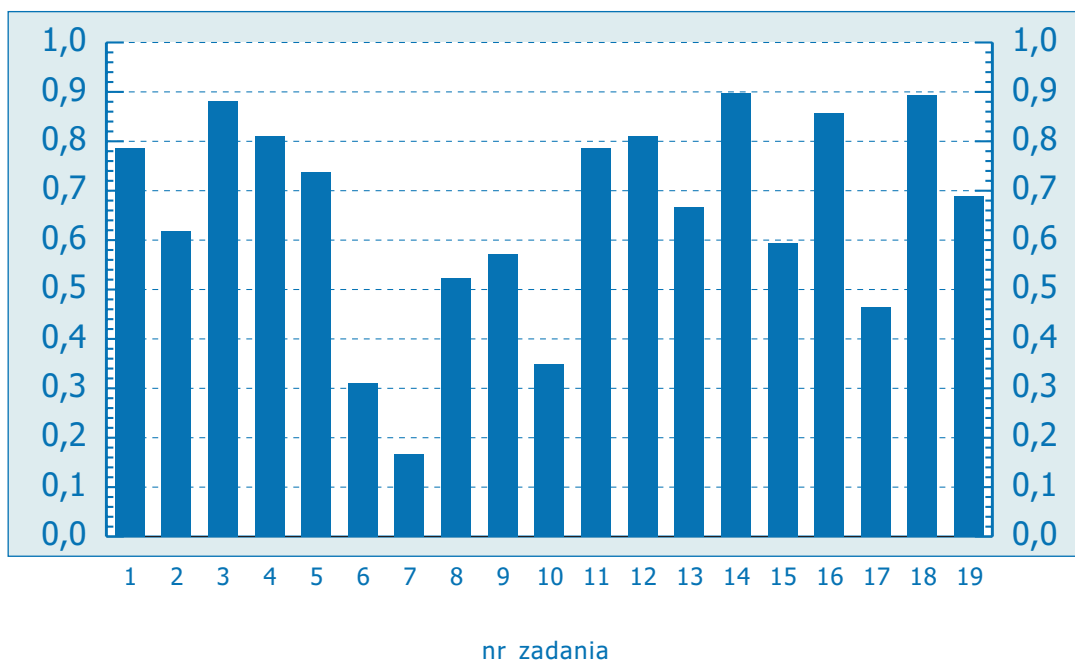

**Klasówka po gimnazjum, edycja 2005 wersja b**  
Załączniki do raportu – wyniki wojewódzkie:

dolnośląskie	str. 16
kujawsko-pomorskie	str. 17
lubelskie	str. 18
łódzkie	str. 19
małopolskie	str. 20
mazowieckie	str. 21
opolskie	str. 22
podkarpackie	str. 23
podlaskie	str. 24
pomorskie	str. 25
śląskie	str. 26
warmińsko-mazurskie	str. 27
wielkopolskie	str. 28
zachodniopomorskie	str. 29

*Klasówka po gimnazjum, woj. dolnośląskie, wersja a*

*Klasówka po gimnazjum, woj. kujawsko-pomorskie, wersja a*

*Klasówka po gimnazjum, woj. lubelskie, wersja a*

*Klasówka po gimnazjum, woj. łódzkie, wersja a*

*Klasówka po gimnazjum, woj. małopolskie, wersja a*

*Klasówka po gimnazjum, woj. mazowieckie, wersja a*

*Klasówka po gimnazjum, woj. opolskie, wersja a*

*Klasówka po gimnazjum, woj. podkarpackie, wersja a*