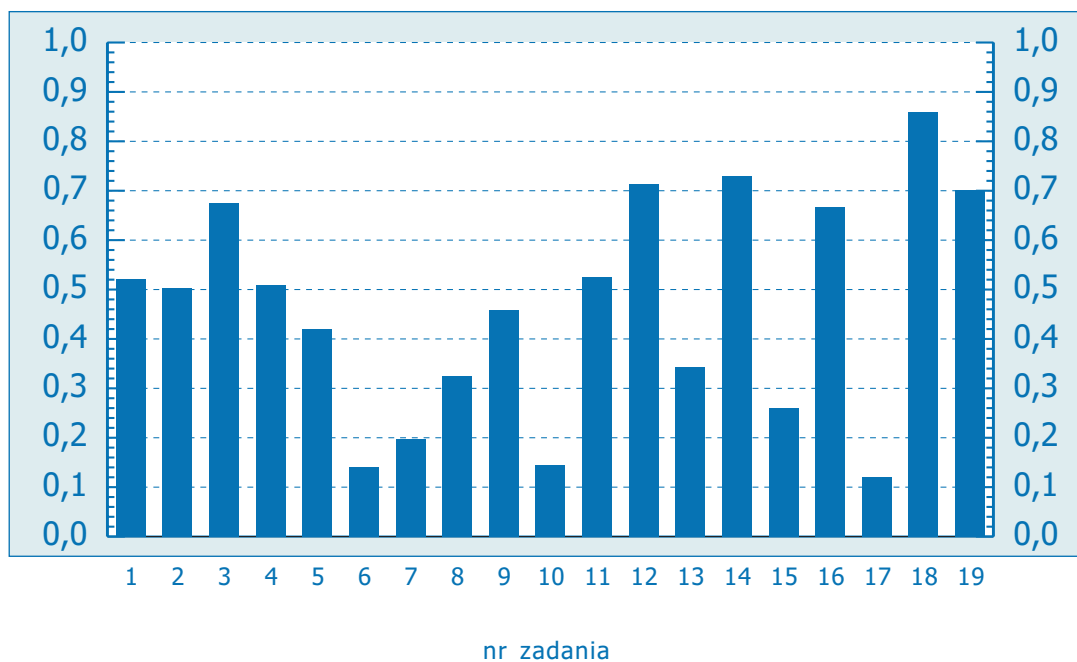

**Klasówka po gimnazjum, edycja 2005 wersja a**  
Załączniki do raportu – wyniki wojewódzkie:

dolnośląskie	str. 2
kujawsko-pomorskie	str. 3
lubelskie	str. 4
łódzkie	str. 5
małopolskie	str. 6
mazowieckie	str. 7
opolskie	str. 8
podkarpackie	str. 9
podlaskie	str. 10
pomorskie	str. 11
śląskie	str. 12
warmińsko-mazurskie	str. 13
wielkopolskie	str. 14
zachodniopomorskie	str. 15

**Klasówka po gimnazjum, edycja 2005 wersja b**  
Załączniki do raportu – wyniki wojewódzkie:

dolnośląskie	str. 16
kujawsko-pomorskie	str. 17
lubelskie	str. 18
łódzkie	str. 19
małopolskie	str. 20
mazowieckie	str. 21
opolskie	str. 22
podkarpackie	str. 23
podlaskie	str. 24
pomorskie	str. 25
śląskie	str. 26
warmińsko-mazurskie	str. 27
wielkopolskie	str. 28
zachodniopomorskie	str. 29

*Klasówka po gimnazjum, woj. dolnośląskie, wersja a*

*Klasówka po gimnazjum, woj. kujawsko-pomorskie, wersja a*

*Klasówka po gimnazjum, woj. lubelskie, wersja a*

*Klasówka po gimnazjum, woj. łódzkie, wersja a*