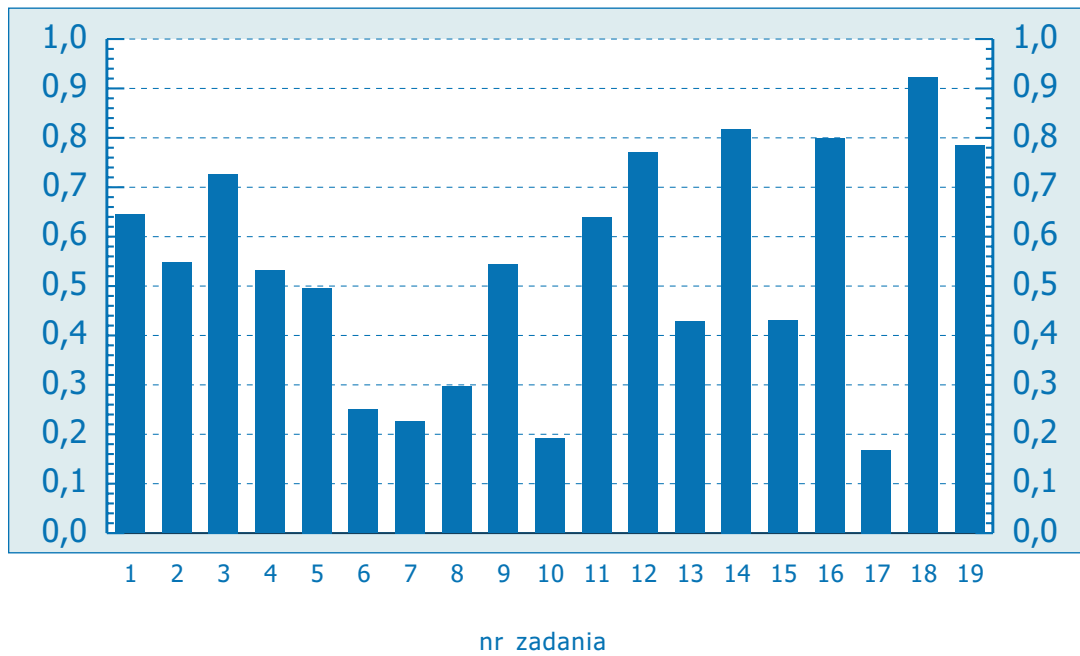

Klasówka po gimnazjum, woj. dolnośląskie, wersja a