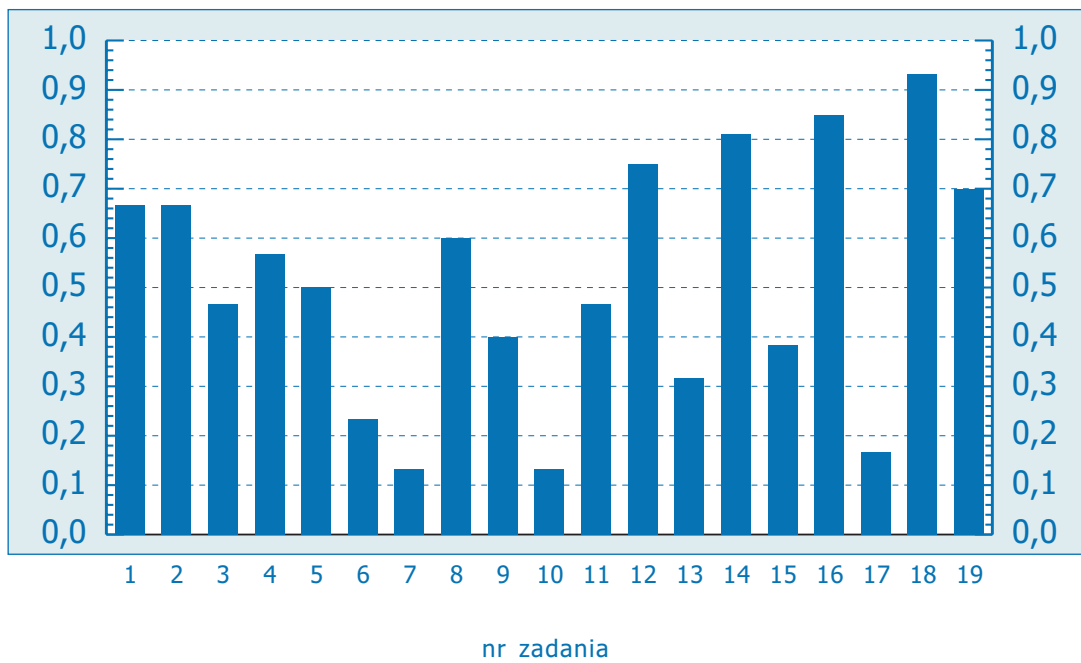

**Klasówka po gimnazjum, edycja 2005 wersja b**  
Załączniki do raportu – wyniki wojewódzkie:

dolnośląskie	str. 16
kujawsko-pomorskie	str. 17
lubelskie	str. 18
łódzkie	str. 19
małopolskie	str. 20
mazowieckie	str. 21
opolskie	str. 22
podkarpackie	str. 23
podlaskie	str. 24
pomorskie	str. 25
śląskie	str. 26
warmińsko-mazurskie	str. 27
wielkopolskie	str. 28
zachodniopomorskie	str. 29

*Klasówka po gimnazjum, woj. dolnośląskie, wersja a*

*Klasówka po gimnazjum, woj. kujawsko-pomorskie, wersja a*

*Klasówka po gimnazjum, woj. lubelskie, wersja a*

*Klasówka po gimnazjum, woj. łódzkie, wersja a*

*Klasówka po gimnazjum, woj. małopolskie, wersja a*

*Klasówka po gimnazjum, woj. mazowieckie, wersja a*

*Klasówka po gimnazjum, woj. opolskie, wersja a*

*Klasówka po gimnazjum, woj. podkarpackie, wersja a*