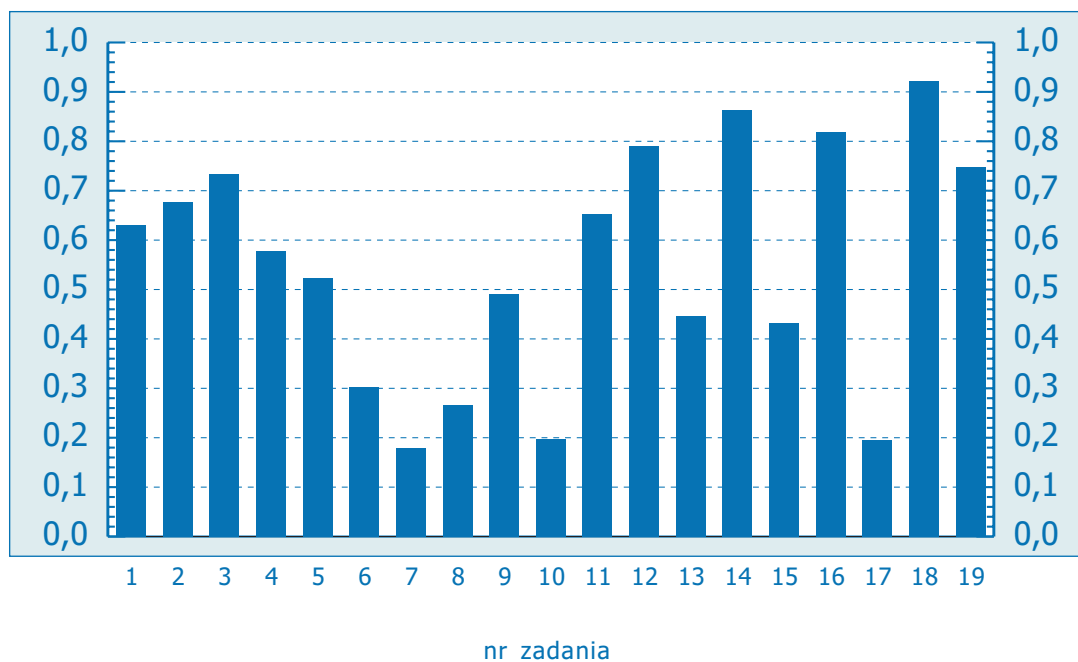

**Klasówka po gimnazjum, edycja 2005 wersja b**  
Załączniki do raportu – wyniki wojewódzkie:

dolnośląskie	str. 16
kujawsko-pomorskie	str. 17
lubelskie	str. 18
łódzkie	str. 19
małopolskie	str. 20
mazowieckie	str. 21
opolskie	str. 22
podkarpackie	str. 23
podlaskie	str. 24
pomorskie	str. 25
śląskie	str. 26
warmińsko-mazurskie	str. 27
wielkopolskie	str. 28
zachodniopomorskie	str. 29

*Klasówka po gimnazjum, woj. dolnośląskie, wersja a*

*Klasówka po gimnazjum, woj. kujawsko-pomorskie, wersja a*

*Klasówka po gimnazjum, woj. lubelskie, wersja a*

*Klasówka po gimnazjum, woj. łódzkie, wersja a*

*Klasówka po gimnazjum, woj. małopolskie, wersja a*

*Klasówka po gimnazjum, woj. mazowieckie, wersja a*

*Klasówka po gimnazjum, woj. opolskie, wersja a*

*Klasówka po gimnazjum, woj. podkarpackie, wersja a*