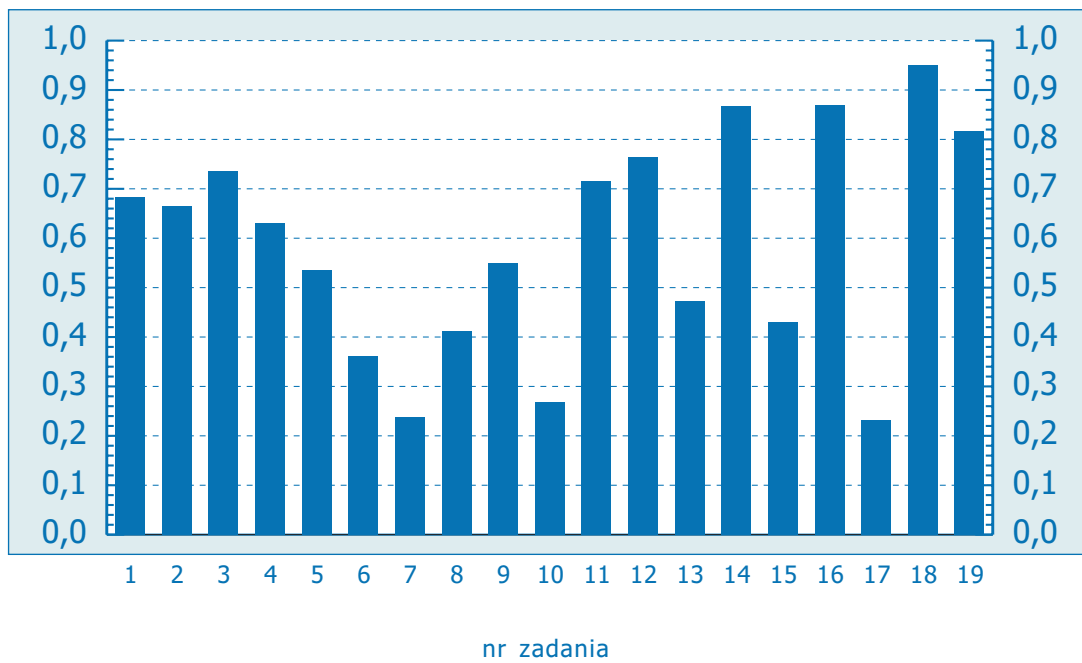

Klasówka po gimnazjum, woj. kujawsko-pomorskie, wersja a