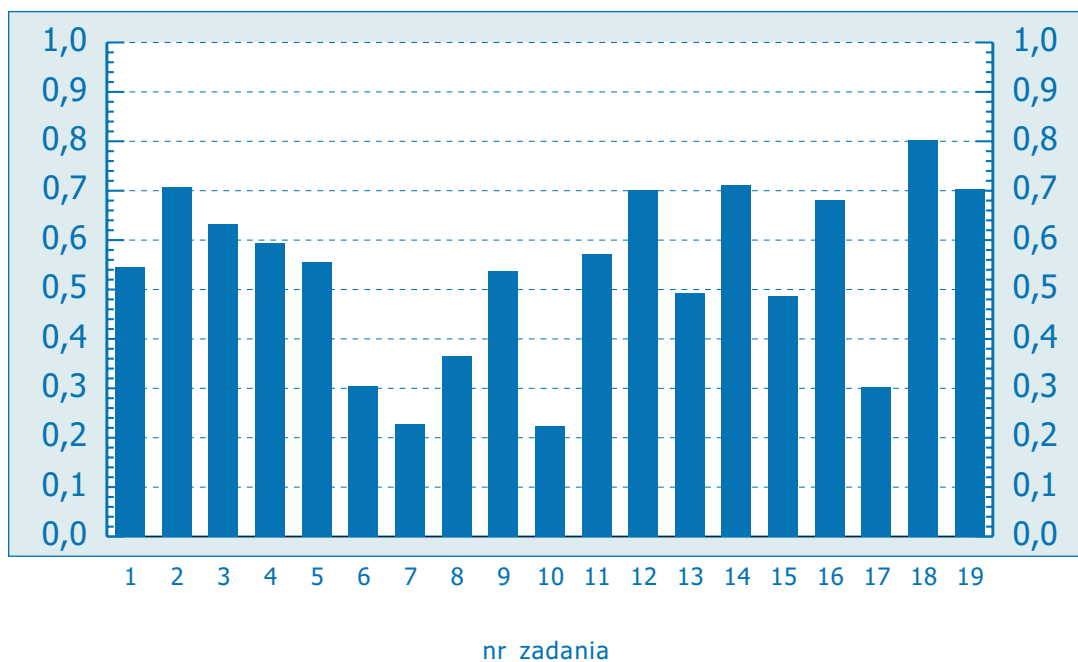

**Klasówka po gimnazjum, edycja 2005 wersja b**  
Załączniki do raportu – wyniki wojewódzkie:

dolnośląskie	str. 16
kujawsko-pomorskie	str. 17
lubelskie	str. 18
łódzkie	str. 19
małopolskie	str. 20
mazowieckie	str. 21
opolskie	str. 22
podkarpackie	str. 23
podlaskie	str. 24
pomorskie	str. 25
śląskie	str. 26
warmińsko-mazurskie	str. 27
wielkopolskie	str. 28
zachodniopomorskie	str. 29

*Klasówka po gimnazjum, woj. dolnośląskie, wersja a*

*Klasówka po gimnazjum, woj. kujawsko-pomorskie, wersja a*

*Klasówka po gimnazjum, woj. lubelskie, wersja a*

*Klasówka po gimnazjum, woj. łódzkie, wersja a*

*Klasówka po gimnazjum, woj. małopolskie, wersja a*

*Klasówka po gimnazjum, woj. mazowieckie, wersja a*

*Klasówka po gimnazjum, woj. opolskie, wersja a*

*Klasówka po gimnazjum, woj. podkarpackie, wersja a*