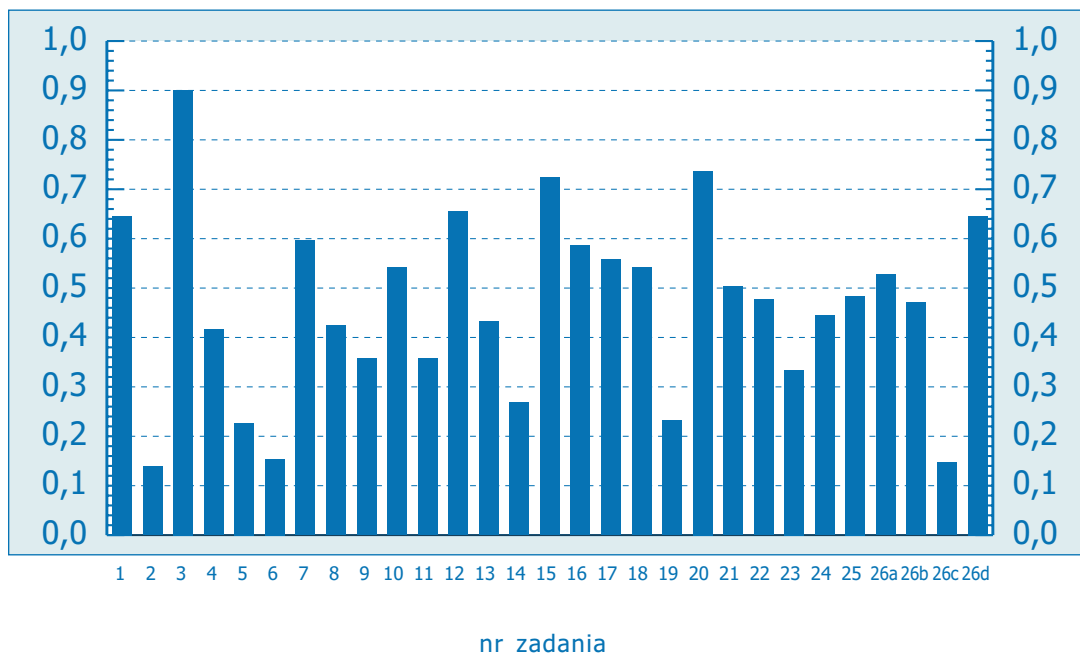

Klasówka po gimnazjum, woj. dolnośląskie, wersja a