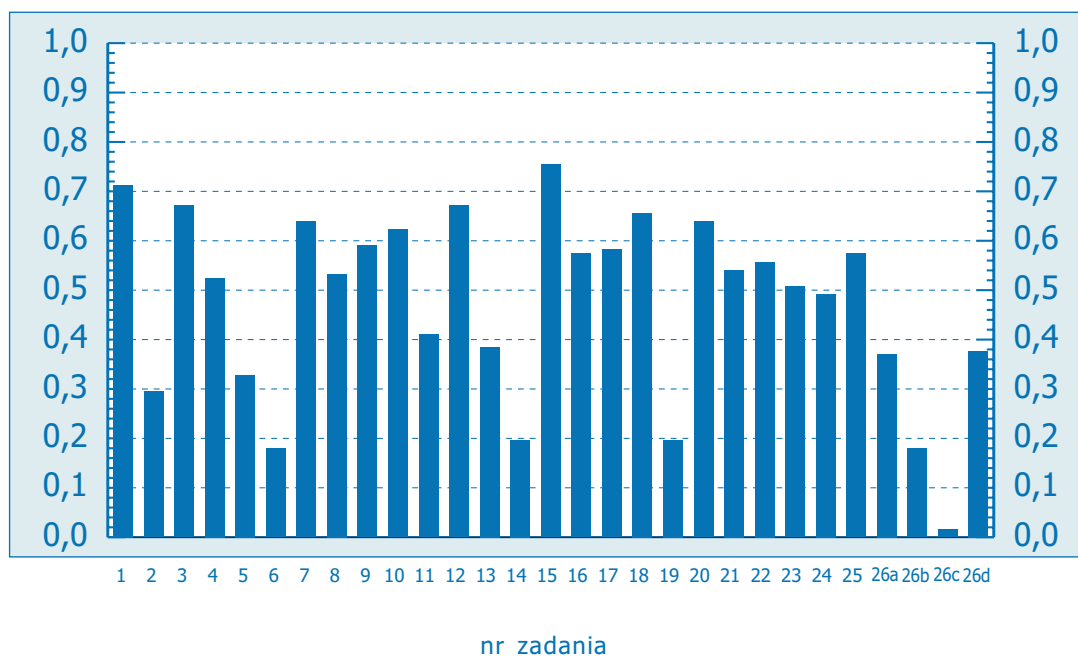

Klasówka po gimnazjum, edycja 2005 wersja a
Załączniki do raportu – wyniki wojewódzkie:

dolnośląskie	str. 2
kujawsko-pomorskie	str. 3
lubelskie	str. 4
lubuskie	str. 5
łódzkie	str. 6
małopolskie	str. 7
mazowieckie	str. 8
opolskie	str. 9
podkarpackie	str. 10
pomorskie	str. 11
śląskie	str. 12
świętokrzyskie	str. 13
warmińsko-mazurskie	str. 14
wielkopolskie	str. 15
zachodniopomorskie	str. 16

Klasówka po gimnazjum, edycja 2005 wersja b
Załączniki do raportu – wyniki wojewódzkie:

dolnośląskie	str. 17
kujawsko-pomorskie	str. 18
lubelskie	str. 19
lubuskie	str. 20
łódzkie	str. 21
małopolskie	str. 22
mazowieckie	str. 23
opolskie	str. 24
podkarpackie	str. 25
pomorskie	str. 26
śląskie	str. 27
świętokrzyskie	str. 28
warmińsko-mazurskie	str. 29
wielkopolskie	str. 30
zachodniopomorskie	str. 31

Klasówka po gimnazjum, woj. dolnośląskie, wersja a

Klasówka po gimnazjum, woj. kujawsko-pomorskie, wersja a

Klasówka po gimnazjum, woj. lubelskie, wersja a

Klasówka po gimnazjum, woj. lubuskie, wersja a

Klasówka po gimnazjum, woj. łódzkie, wersja a