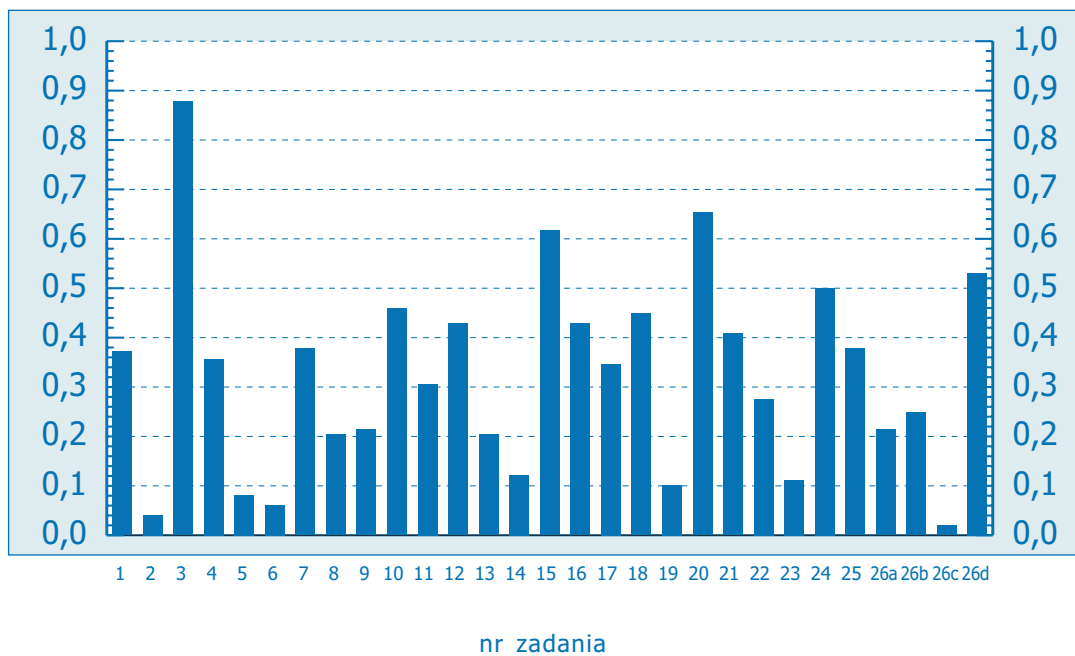

Klasówka po gimnazjum, edycja 2005 wersja b
Załączniki do raportu – wyniki wojewódzkie:

dolnośląskie	str. 17
kujawsko-pomorskie	str. 18
lubelskie	str. 19
lubuskie	str. 20
łódzkie	str. 21
małopolskie	str. 22
mazowieckie	str. 23
opolskie	str. 24
podkarpackie	str. 25
pomorskie	str. 26
śląskie	str. 27
świętokrzyskie	str. 28
warmińsko-mazurskie	str. 29
wielkopolskie	str. 30
zachodniopomorskie	str. 31

Klasówka po gimnazjum, woj. dolnośląskie, wersja a

Klasówka po gimnazjum, woj. kujawsko-pomorskie, wersja a

Klasówka po gimnazjum, woj. lubelskie, wersja a

Klasówka po gimnazjum, woj. lubuskie, wersja a

Klasówka po gimnazjum, woj. łódzkie, wersja a

Klasówka po gimnazjum, woj. małopolskie, wersja a

Klasówka po gimnazjum, woj. mazowieckie, wersja a

Klasówka po gimnazjum, woj. opolskie, wersja a

Klasówka po gimnazjum, woj. podkarpackie, wersja a

Klasówka po gimnazjum, woj. pomorskie, wersja a