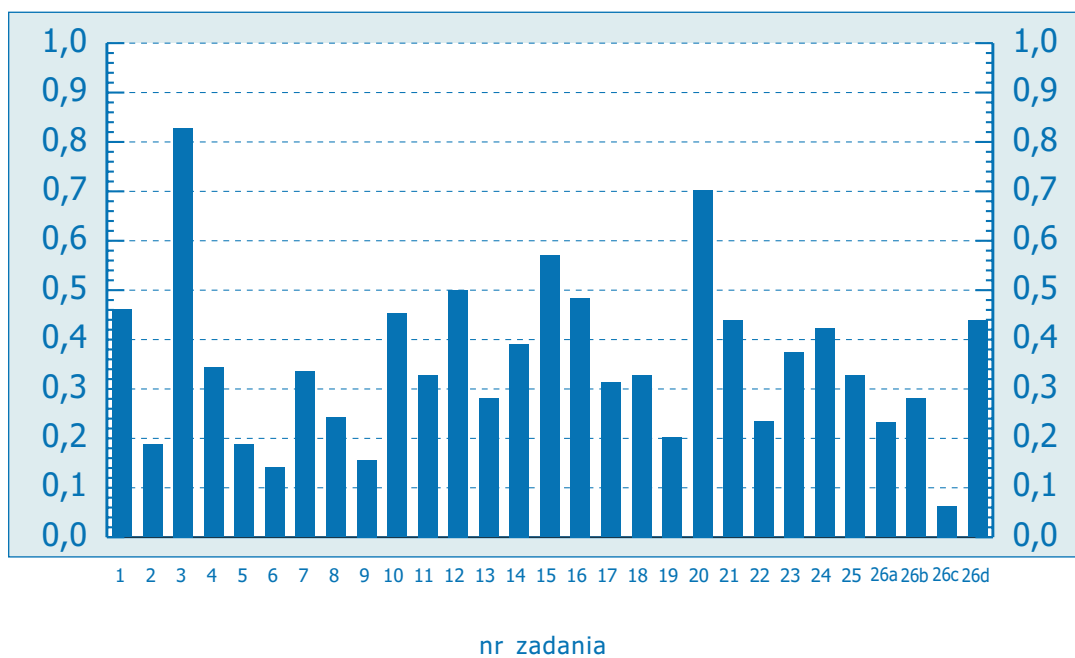

Klasówka po gimnazjum, edycja 2005 wersja b
Załączniki do raportu – wyniki wojewódzkie:

dolnośląskie	str. 17
kujawsko-pomorskie	str. 18
lubelskie	str. 19
lubuskie	str. 20
łódzkie	str. 21
małopolskie	str. 22
mazowieckie	str. 23
opolskie	str. 24
podkarpackie	str. 25
pomorskie	str. 26
śląskie	str. 27
świętokrzyskie	str. 28
warmińsko-mazurskie	str. 29
wielkopolskie	str. 30
zachodniopomorskie	str. 31

Klasówka po gimnazjum, woj. dolnośląskie, wersja a

Klasówka po gimnazjum, woj. kujawsko-pomorskie, wersja a

Klasówka po gimnazjum, woj. lubelskie, wersja a

Klasówka po gimnazjum, woj. lubuskie, wersja a

Klasówka po gimnazjum, woj. łódzkie, wersja a

Klasówka po gimnazjum, woj. małopolskie, wersja a

Klasówka po gimnazjum, woj. mazowieckie, wersja a

Klasówka po gimnazjum, woj. opolskie, wersja a

Klasówka po gimnazjum, woj. podkarpackie, wersja a

Klasówka po gimnazjum, woj. pomorskie, wersja a