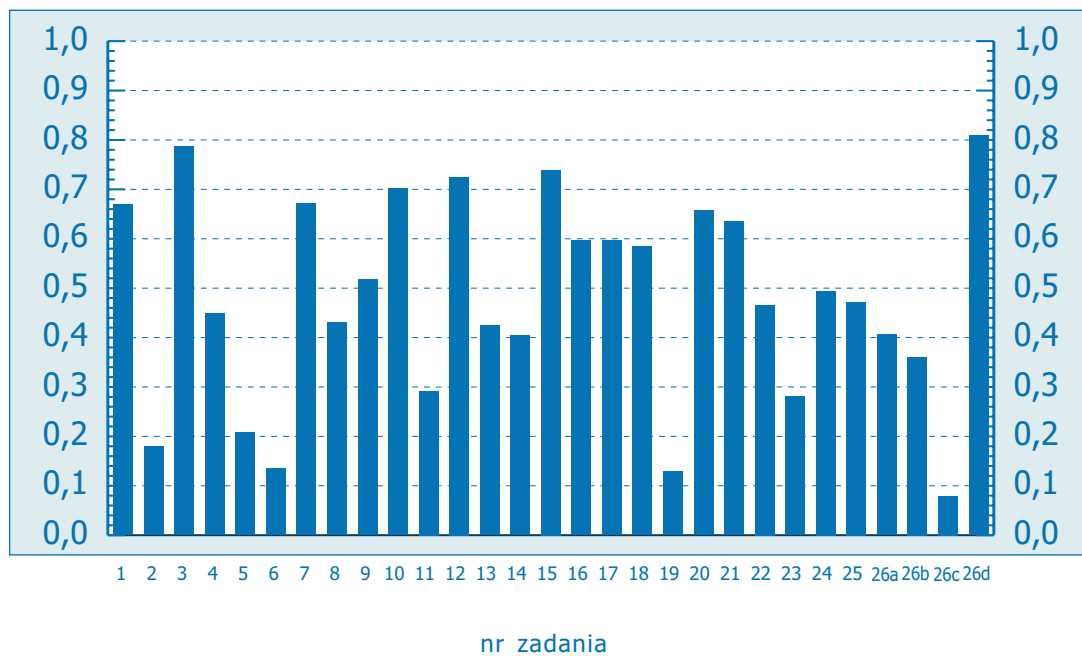

Klasówka po gimnazjum, woj. kujawsko-pomorskie, wersja a