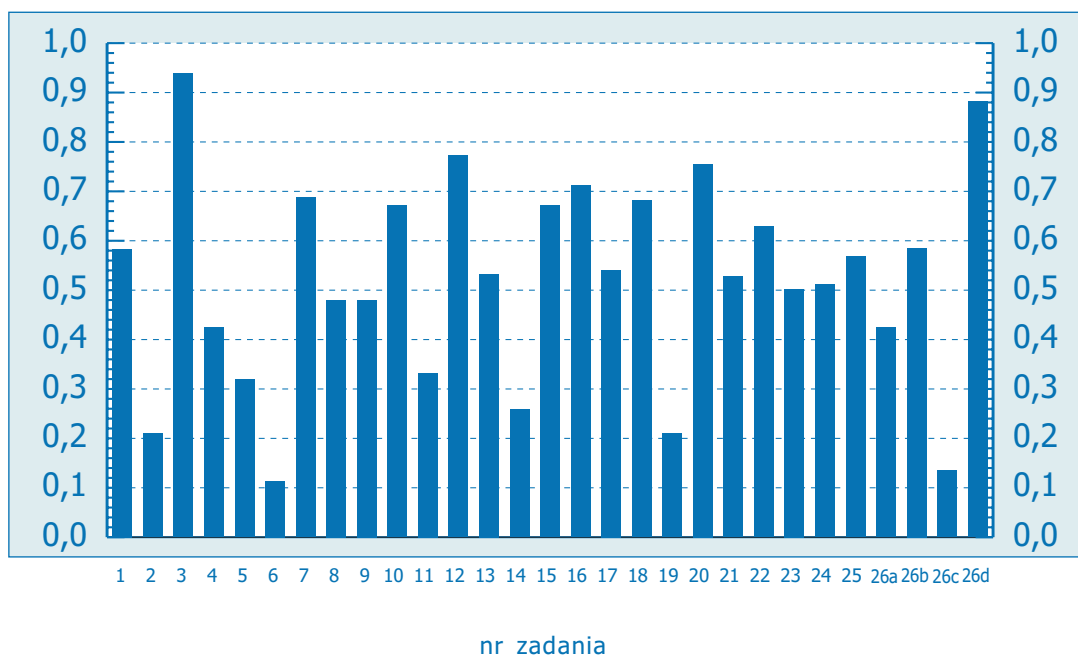

Klasówka po gimnazjum, edycja 2005 wersja b
Załączniki do raportu – wyniki wojewódzkie:

dolnośląskie	str. 17
kujawsko-pomorskie	str. 18
lubelskie	str. 19
lubuskie	str. 20
łódzkie	str. 21
małopolskie	str. 22
mazowieckie	str. 23
opolskie	str. 24
podkarpackie	str. 25
pomorskie	str. 26
śląskie	str. 27
świętokrzyskie	str. 28
warmińsko-mazurskie	str. 29
wielkopolskie	str. 30
zachodniopomorskie	str. 31

Klasówka po gimnazjum, woj. dolnośląskie, wersja a

Klasówka po gimnazjum, woj. kujawsko-pomorskie, wersja a

Klasówka po gimnazjum, woj. lubelskie, wersja a

Klasówka po gimnazjum, woj. lubuskie, wersja a

Klasówka po gimnazjum, woj. łódzkie, wersja a

Klasówka po gimnazjum, woj. małopolskie, wersja a

Klasówka po gimnazjum, woj. mazowieckie, wersja a

Klasówka po gimnazjum, woj. opolskie, wersja a

Klasówka po gimnazjum, woj. podkarpackie, wersja a

Klasówka po gimnazjum, woj. pomorskie, wersja a