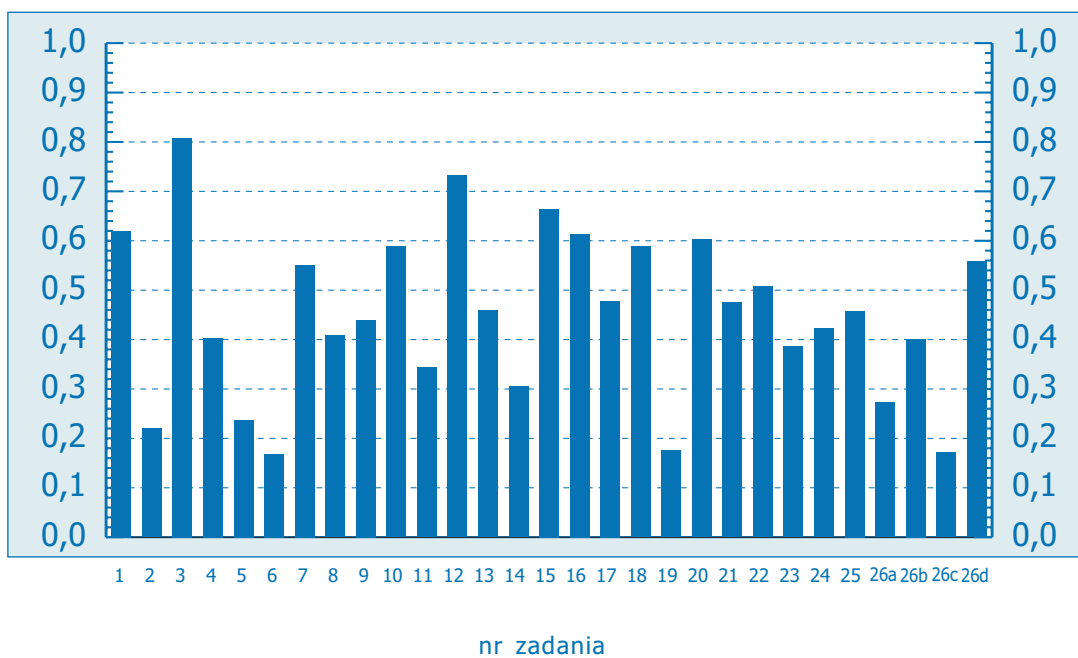

Klasówka po gimnazjum, edycja 2005 wersja b
Załączniki do raportu – wyniki wojewódzkie:

dolnośląskie	str. 17
kujawsko-pomorskie	str. 18
lubelskie	str. 19
lubuskie	str. 20
łódzkie	str. 21
małopolskie	str. 22
mazowieckie	str. 23
opolskie	str. 24
podkarpackie	str. 25
pomorskie	str. 26
śląskie	str. 27
świętokrzyskie	str. 28
warmińsko-mazurskie	str. 29
wielkopolskie	str. 30
zachodniopomorskie	str. 31

Klasówka po gimnazjum, woj. dolnośląskie, wersja a

Klasówka po gimnazjum, woj. kujawsko-pomorskie, wersja a

Klasówka po gimnazjum, woj. lubelskie, wersja a

Klasówka po gimnazjum, woj. lubuskie, wersja a

Klasówka po gimnazjum, woj. łódzkie, wersja a

Klasówka po gimnazjum, woj. małopolskie, wersja a

Klasówka po gimnazjum, woj. mazowieckie, wersja a

Klasówka po gimnazjum, woj. opolskie, wersja a

Klasówka po gimnazjum, woj. podkarpackie, wersja a

Klasówka po gimnazjum, woj. pomorskie, wersja a