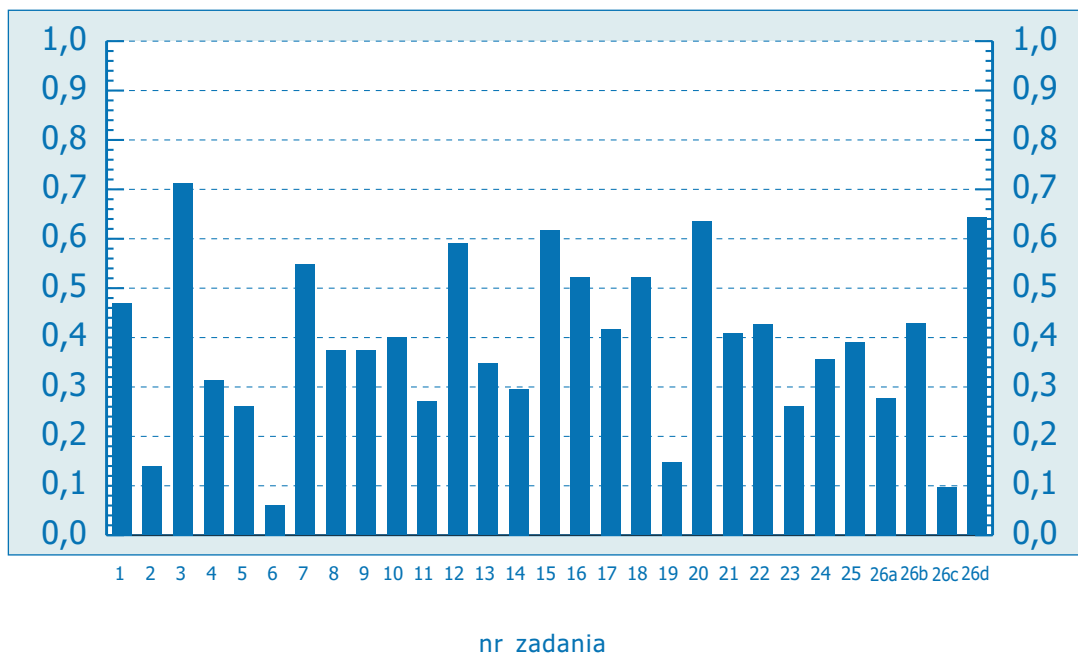

Klasówka po gimnazjum, edycja 2005 wersja b
Załączniki do raportu – wyniki wojewódzkie:

dolnośląskie	str. 17
kujawsko-pomorskie	str. 18
lubelskie	str. 19
lubuskie	str. 20
łódzkie	str. 21
małopolskie	str. 22
mazowieckie	str. 23
opolskie	str. 24
podkarpackie	str. 25
pomorskie	str. 26
śląskie	str. 27
świętokrzyskie	str. 28
warmińsko-mazurskie	str. 29
wielkopolskie	str. 30
zachodniopomorskie	str. 31

Klasówka po gimnazjum, woj. dolnośląskie, wersja a

Klasówka po gimnazjum, woj. kujawsko-pomorskie, wersja a

Klasówka po gimnazjum, woj. lubelskie, wersja a

Klasówka po gimnazjum, woj. lubuskie, wersja a

Klasówka po gimnazjum, woj. łódzkie, wersja a

Klasówka po gimnazjum, woj. małopolskie, wersja a

Klasówka po gimnazjum, woj. mazowieckie, wersja a

Klasówka po gimnazjum, woj. opolskie, wersja a

Klasówka po gimnazjum, woj. podkarpackie, wersja a

Klasówka po gimnazjum, woj. pomorskie, wersja a