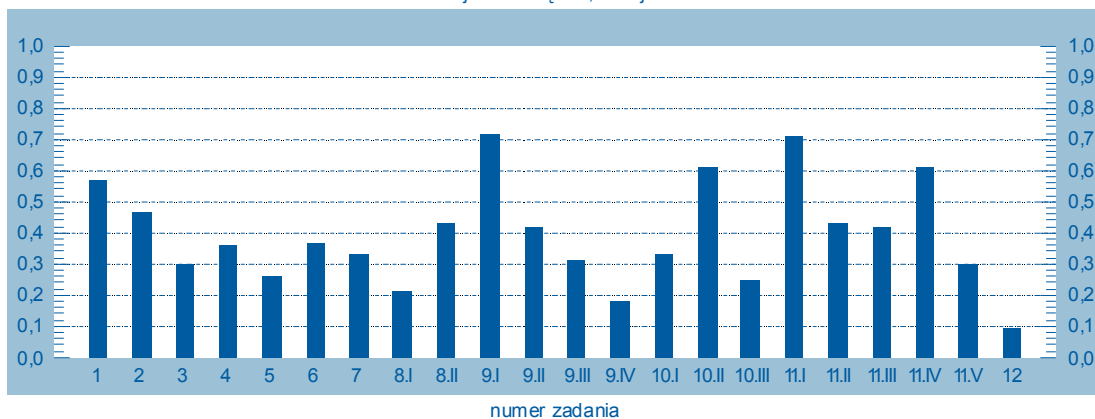

woj. dolnośląskie, wersja a