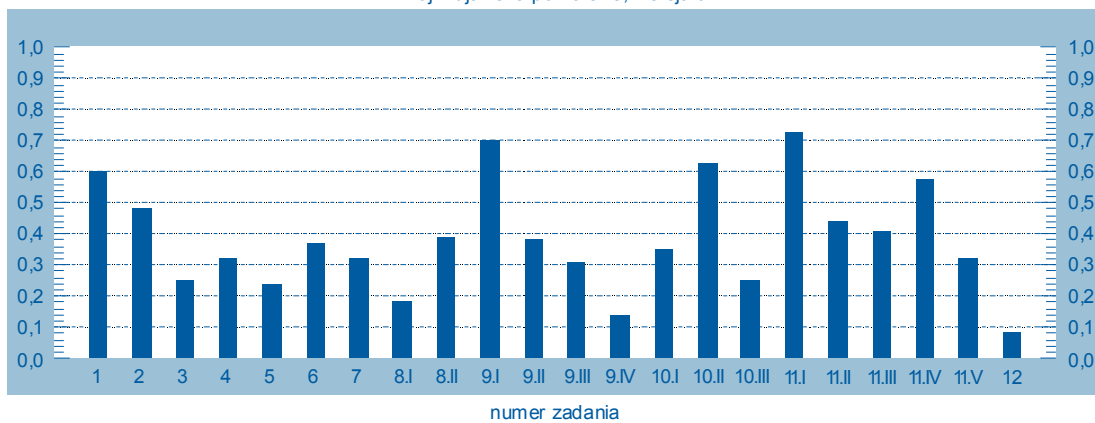

woj. kujawsko-pomorskie, wersja a