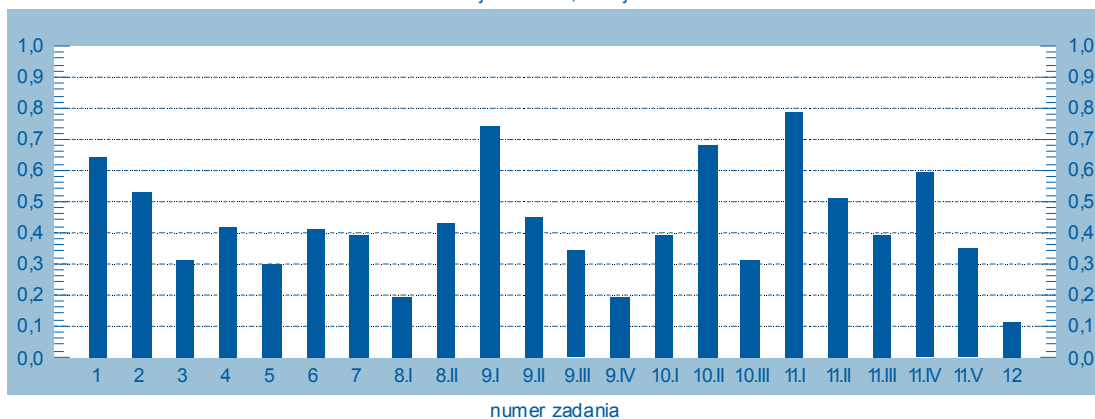

woj. lubelskie, wersja a